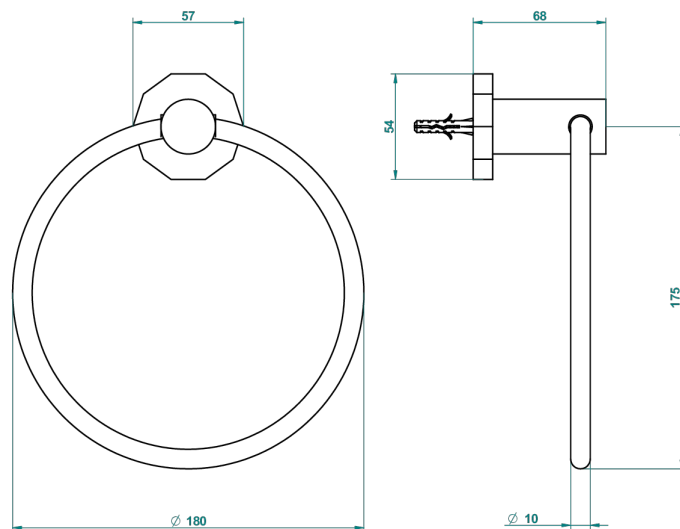

LES ONDES A MANETTES

G8B-504N

Anneau porte-serviette

THG®
PARIS

64764

30/10/2017

CARACTÉRISTIQUES

- Les Ondes à manettes
- Anneau porte-serviette

FINITIONS DISPONIBLES

Bronze clair - D01
Chromé - A02
Chromé / doré - G02
Chromé mat - C02
Doré brillant - F01
Doré mat - F07

Laiton fumé naturel - A13
Nickel brillant - B01
Nickel mat - C01
Noir mat céramique - D30
Or pâle - F30
Or pâle mat - F31

Pvd blush - H62
Pvd blush mat - H60
Pvd couleur bronze brown - F33
Pvd couleur bronze brown - mat - F34
Pvd couleur doré - H52
Pvd couleur doré mat - H53

Pvd couleur laiton - H49
Pvd couleur laiton mat - H50
Pvd couleur nickel - H55
Pvd couleur nickel mat - H56
Pvd graphite - H64
Pvd graphite mat - H65

Pvd umber - H66
Pvd umber mat - H67
Vieux cuivre rouge mat - H07
Vieux nickel - H28