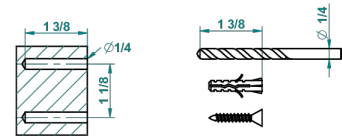

LES ONDES A MANETTES

G8B-504N

Anneau porte-serviette

THG®
PARIS

64764

30/10/2017

CARACTÉRISTIQUES

- Les Ondes à manettes
- Anneau porte-serviette

FINITIONS DISPONIBLES

Bronze clair - D01
Chromé - A02
Chromé / doré - G02
Chromé mat - C02
Doré brillant - F01
Doré mat - F07

Laiton fumé naturel - A13
Nickel brillant - B01
Nickel mat - C01
Noir mat céramique - D30
Or pâle - F30
Or pâle mat - F31

Pvd blush - H62
Pvd blush mat - H60
Pvd couleur bronze brown - F33
Pvd couleur bronze brown - mat - F34
Pvd couleur doré - H52
Pvd couleur doré mat - H53

Pvd couleur laiton - H49
Pvd couleur laiton mat - H50
Pvd couleur nickel - H55
Pvd couleur nickel mat - H56
Pvd graphite - H64
Pvd graphite mat - H65

Pvd umber - H66
Pvd umber mat - H67
Vieux cuivre rouge mat - H07
Vieux nickel - H28