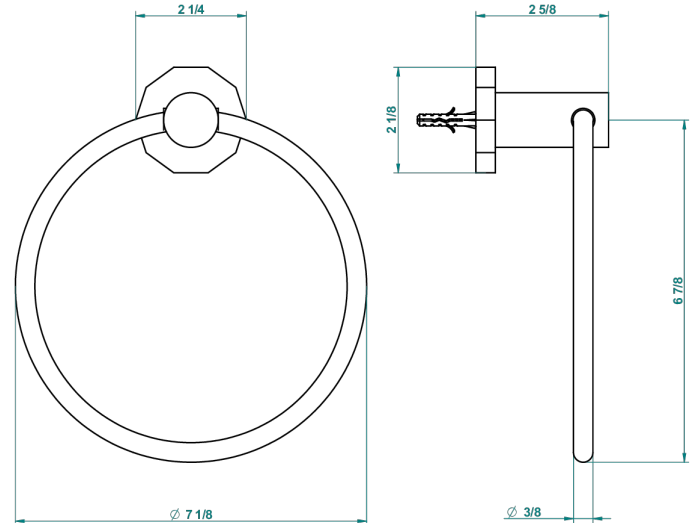

LES ONDES A MANETTES

G8B-504N

Anneau porte-serviette

THG®
PARIS

64764

30/10/2017

CARACTÉRISTIQUES

- Les Ondes à manettes
- Anneau porte-serviette

FINITIONS DISPONIBLES

Bronze clair - D01
Chromé - A02
Chromé / doré - G02
Chromé mat - C02
Doré brillant - F01
Doré mat - F07

Laiton fumé naturel - A13
Nickel brillant - B01
Nickel mat - C01
Noir mat céramique - D30
Or pâle - F30
Or pâle mat - F31

Pvd blush - H62
Pvd blush mat - H60
Pvd couleur bronze brown - F33
Pvd couleur bronze brown - mat - F34
Pvd couleur doré - H52
Pvd couleur doré mat - H53

Pvd couleur laiton - H49
Pvd couleur laiton mat - H50
Pvd couleur nickel - H55
Pvd couleur nickel mat - H56
Pvd graphite - H64
Pvd graphite mat - H65

Pvd umber - H66
Pvd umber mat - H67
Vieux cuivre rouge mat - H07
Vieux nickel - H28