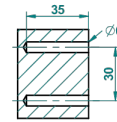

LES ONDES WITH LEVER

G8B-504N

Toallero de anilla

THG®
PARIS

64764

30/10/2017

CARACTERÍSTICAS

- Les Ondes with lever
- Toallero de anilla

ACABADOS DISPONIBLES

Bronce claro - D01
Cerámica negra mate - D30
Cobre viejo mate - H07
Cromo - A02
Cromo / dorado - G02
Cromo mate - C02

Dorado - F01
Dorado mate - F07
Dorado pálido - F30
Dorado pálido mate (sin barniz) - F31
Natural smoked Brass - A13
Níquel - B01

Níquel mate - C01
Níquel viejo - H28
Pvd blush - H62
Pvd blush mate - H60
Pvd color latón - H49
Pvd color latón mate - H50

Pvd color níquel - H55
Pvd color níquel mate - H56
Pvd color oro - H52
Pvd color oro mate - H53
Pvd grafito - H64
Pvd grafito mate - H65

Pvd marrón bronce - F33
Pvd marrón bronce mate - F34
Pvd umber - H66
Pvd umber mate - H67