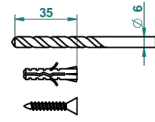

LES ONDES WITH LEVER

G8B-504N

Toallero de anilla

THG®
PARIS

64764

30/10/2017

CARACTERÍSTICAS

- Les Ondes with lever
- Toallero de anilla

ACABADOS DISPONIBLES

Bronce claro - D01
Cerámica negra mate - D30
Cobre viejo mate - H07
Cromo - A02
Cromo / dorado - G02
Cromo mate - C02

Dorado - F01
Dorado mate - F07
Dorado pálido - F30
Dorado pálido mate (sin barniz) - F31
Natural smoked Brass - A13
Níquel - B01

Níquel mate - C01
Níquel viejo - H28
Pvd blush - H62
Pvd blush mate - H60
Pvd color latón - H49
Pvd color latón mate - H50

Pvd color níquel - H55
Pvd color níquel mate - H56
Pvd color oro - H52
Pvd color oro mate - H53
Pvd grafito - H64
Pvd grafito mate - H65

Pvd marrón bronce - F33
Pvd marrón bronce mate - F34
Pvd umber - H66
Pvd umber mate - H67