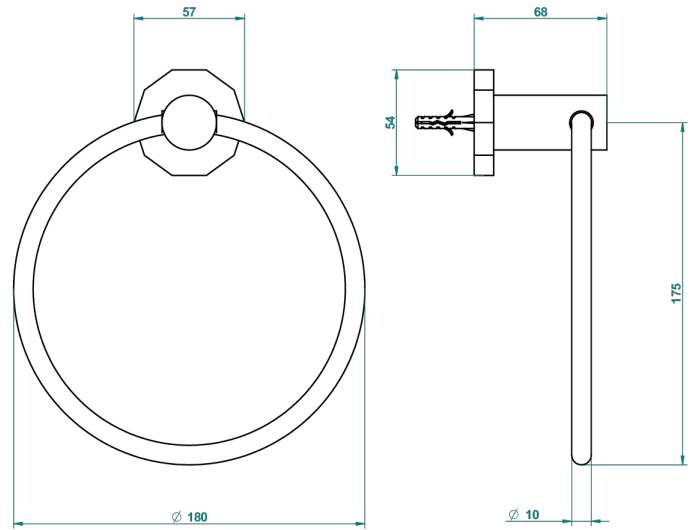

LES ONDES WITH LEVER

G8B-504N

Toallero de anilla

THG®
PARIS

64764

30/10/2017

CARACTERÍSTICAS

- Les Ondes with lever
- Toallero de anilla

ACABADOS DISPONIBLES

Bronce claro - D01
Cerámica negra mate - D30
Cobre viejo mate - H07
Cromo - A02
Cromo / dorado - G02
Cromo mate - C02

Dorado - F01
Dorado mate - F07
Dorado pálido - F30
Dorado pálido mate (sin barniz) - F31
Natural smoked Brass - A13
Níquel - B01

Níquel mate - C01
Níquel viejo - H28
Pvd blush - H62
Pvd blush mate - H60
Pvd color latón - H49
Pvd color latón mate - H50

Pvd color níquel - H55
Pvd color níquel mate - H56
Pvd color oro - H52
Pvd color oro mate - H53
Pvd grafito - H64
Pvd grafito mate - H65

Pvd marrón bronce - F33
Pvd marrón bronce mate - F34
Pvd umber - H66
Pvd umber mate - H67