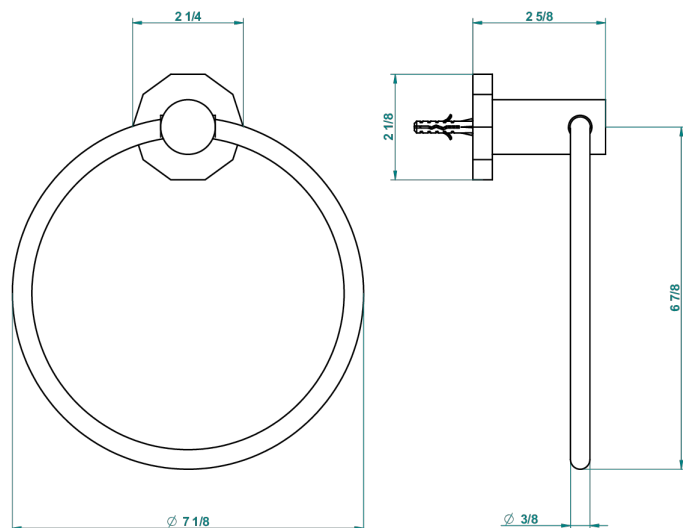

LES ONDES WITH LEVER

G8B-504N

Toallero de anilla

THG®
PARIS

64764

30/10/2017

CARACTERÍSTICAS

- Les Ondes with lever
- Toallero de anilla

ACABADOS DISPONIBLES

Bronce claro - D01
Cerámica negra mate - D30
Cobre viejo mate - H07
Cromo - A02
Cromo / dorado - G02
Cromo mate - C02

Dorado - F01
Dorado mate - F07
Dorado pálido - F30
Dorado pálido mate (sin barniz) - F31
Natural smoked Brass - A13
Níquel - B01

Níquel mate - C01
Níquel viejo - H28
Pvd blush - H62
Pvd blush mate - H60
Pvd color latón - H49
Pvd color latón mate - H50

Pvd color níquel - H55
Pvd color níquel mate - H56
Pvd color oro - H52
Pvd color oro mate - H53
Pvd grafito - H64
Pvd grafito mate - H65

Pvd marrón bronce - F33
Pvd marrón bronce mate - F34
Pvd umber - H66
Pvd umber mate - H67