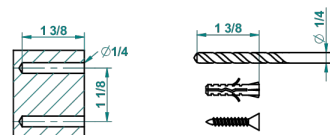

LES ONDES WITH LEVER

G8B-504N

Toallero de anilla

THG®
PARIS

64764

30/10/2017

CARACTERÍSTICAS

- Les Ondes with lever
- Toallero de anilla

ACABADOS DISPONIBLES

Bronce claro - D01
Cerámica negra mate - D30
Cobre viejo mate - H07
Cromo - A02
Cromo / dorado - G02
Cromo mate - C02

Dorado - F01
Dorado mate - F07
Dorado pálido - F30
Dorado pálido mate (sin barniz) - F31
Natural smoked Brass - A13
Níquel - B01

Níquel mate - C01
Níquel viejo - H28
Pvd blush - H62
Pvd blush mate - H60
Pvd color latón - H49
Pvd color latón mate - H50

Pvd color níquel - H55
Pvd color níquel mate - H56
Pvd color oro - H52
Pvd color oro mate - H53
Pvd grafito - H64
Pvd grafito mate - H65

Pvd marrón bronce - F33
Pvd marrón bronce mate - F34
Pvd umber - H66
Pvd umber mate - H67