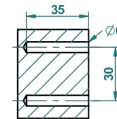

LES ONDES A MANETTES

G8B-504N

Anneau porte-serviette

THG®
PARIS

64764

30/10/2017

CARACTÉRISTIQUES

- Les Ondes à manettes
- Anneau porte-serviette

FINITIONS DISPONIBLES

Bronze clair - D01
Chromé - A02
Chromé / doré - G02
Chromé mat - C02
Doré brillant - F01
Doré mat - F07

Laiton fumé naturel - A13
Nickel brillant - B01
Nickel mat - C01
Noir mat céramique - D30
Or pâle - F30
Or pâle mat - F31

Pvd blush - H62
Pvd blush mat - H60
Pvd couleur bronze brown - F33
Pvd couleur bronze brown - mat - F34
Pvd couleur doré - H52
Pvd couleur doré mat - H53

Pvd couleur laiton - H49
Pvd couleur laiton mat - H50
Pvd couleur nickel - H55
Pvd couleur nickel mat - H56
Pvd graphite - H64
Pvd graphite mat - H65

Pvd umber - H66
Pvd umber mat - H67
Vieux cuivre rouge mat - H07
Vieux nickel - H28