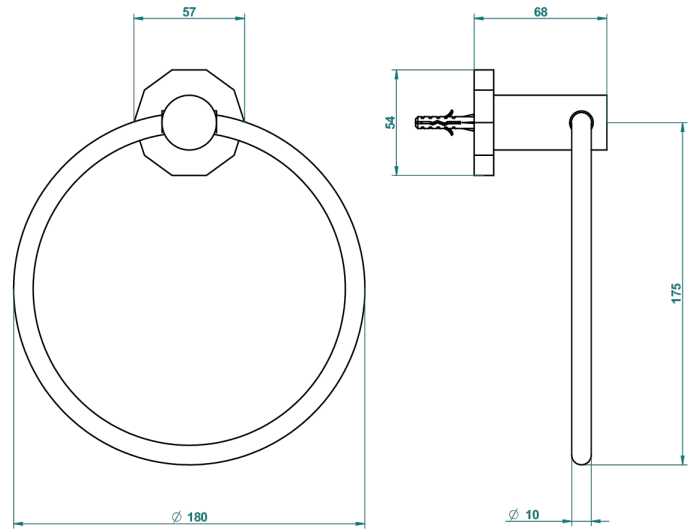

LES ONDES A MANETTES

G8B-504N

Anneau porte-serviette

THG®
PARIS

64764

30/10/2017

CARACTÉRISTIQUES

- Les Ondes à manettes
- Anneau porte-serviette

FINITIONS DISPONIBLES

Bronze clair - D01
Chromé - A02
Chromé / doré - G02
Chromé mat - C02
Doré brillant - F01
Doré mat - F07

Laiton fumé naturel - A13
Nickel brillant - B01
Nickel mat - C01
Noir mat céramique - D30
Or pâle - F30
Or pâle mat - F31

Pvd blush - H62
Pvd blush mat - H60
Pvd couleur bronze brown - F33
Pvd couleur bronze brown - mat - F34
Pvd couleur doré - H52
Pvd couleur doré mat - H53

Pvd couleur laiton - H49
Pvd couleur laiton mat - H50
Pvd couleur nickel - H55
Pvd couleur nickel mat - H56
Pvd graphite - H64
Pvd graphite mat - H65

Pvd umber - H66
Pvd umber mat - H67
Vieux cuivre rouge mat - H07
Vieux nickel - H28