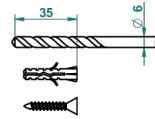

LES ONDES A MANETTES

G8B-504N

Anneau porte-serviette

THG®
PARIS

64764

30/10/2017

CARACTÉRISTIQUES

- Les Ondes à manettes
- Anneau porte-serviette

FINITIONS DISPONIBLES

Bronze clair - D01
Chromé - A02
Chromé / doré - G02
Chromé mat - C02
Doré brillant - F01
Doré mat - F07

Laiton fumé naturel - A13
Nickel brillant - B01
Nickel mat - C01
Noir mat céramique - D30
Or pâle - F30
Or pâle mat - F31

Pvd blush - H62
Pvd blush mat - H60
Pvd couleur bronze brown - F33
Pvd couleur bronze brown - mat - F34
Pvd couleur doré - H52
Pvd couleur doré mat - H53

Pvd couleur laiton - H49
Pvd couleur laiton mat - H50
Pvd couleur nickel - H55
Pvd couleur nickel mat - H56
Pvd graphite - H64
Pvd graphite mat - H65

Pvd umber - H66
Pvd umber mat - H67
Vieux cuivre rouge mat - H07
Vieux nickel - H28