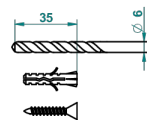

LES ONDES WITH LEVER

G8B-504N

Toallero de anilla

THG®
PARIS

64764

30/10/2017

CARACTERÍSTICAS

- Les Ondes with lever
- Toallero de anilla

ACABADOS DISPONIBLES

Bronce claro - D01
Cerámica negra mate - D30
Cobre viejo mate - H07
Cromo - A02
Cromo / dorado - G02
Cromo mate - C02

Dorado - F01
Dorado mate - F07
Dorado pálido - F30
Dorado pálido mate (sin barniz) - F31
Natural smoked Brass - A13
Níquel - B01

Níquel mate - C01
Níquel viejo - H28
Pvd blush - H62
Pvd blush mate - H60
Pvd color latón - H49
Pvd color latón mate - H50

Pvd color níquel - H55
Pvd color níquel mate - H56
Pvd color oro - H52
Pvd color oro mate - H53
Pvd grafito - H64
Pvd grafito mate - H65

Pvd marrón bronce - F33
Pvd marrón bronce mate - F34
Pvd umber - H66
Pvd umber mate - H67