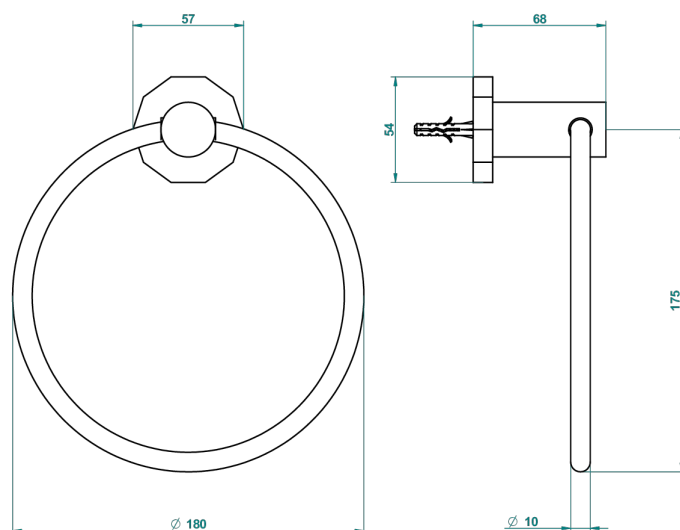

LES ONDES WITH LEVER

G8B-504N

Toallero de anilla

THG®
PARIS

64764

30/10/2017

CARACTERÍSTICAS

- Les Ondes with lever
- Toallero de anilla

ACABADOS DISPONIBLES

Bronce claro - D01
Cerámica negra mate - D30
Cobre viejo mate - H07
Cromo - A02
Cromo / dorado - G02
Cromo mate - C02

Dorado - F01
Dorado mate - F07
Dorado pálido - F30
Dorado pálido mate (sin barniz) - F31
Natural smoked Brass - A13
Níquel - B01

Níquel mate - C01
Níquel viejo - H28
Pvd blush - H62
Pvd blush mate - H60
Pvd color latón - H49
Pvd color latón mate - H50

Pvd color níquel - H55
Pvd color níquel mate - H56
Pvd color oro - H52
Pvd color oro mate - H53
Pvd grafito - H64
Pvd grafito mate - H65

Pvd marrón bronce - F33
Pvd marrón bronce mate - F34
Pvd umber - H66
Pvd umber mate - H67