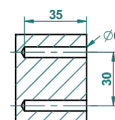

LES ONDES WITH LEVER

G8B-504N

Toallero de anilla

THG®
PARIS

64764

30/10/2017

CARACTERÍSTICAS

- Les Ondes with lever
- Toallero de anilla

ACABADOS DISPONIBLES

Bronce claro - D01
Cerámica negra mate - D30
Cobre viejo mate - H07
Cromo - A02
Cromo / dorado - G02
Cromo mate - C02

Dorado - F01
Dorado mate - F07
Dorado pálido - F30
Dorado pálido mate (sin barniz) - F31
Natural smoked Brass - A13
Níquel - B01

Níquel mate - C01
Níquel viejo - H28
Pvd blush - H62
Pvd blush mate - H60
Pvd color latón - H49
Pvd color latón mate - H50

Pvd color níquel - H55
Pvd color níquel mate - H56
Pvd color oro - H52
Pvd color oro mate - H53
Pvd grafito - H64
Pvd grafito mate - H65

Pvd marrón bronce - F33
Pvd marrón bronce mate - F34
Pvd umber - H66
Pvd umber mate - H67