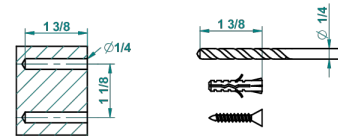

LES ONDES A MANETTES

G8B-504N

Anneau porte-serviette

THG®
PARIS

64764

30/10/2017

CARACTÉRISTIQUES

- Les Ondes à manettes
- Anneau porte-serviette

FINITIONS DISPONIBLES

Bronze clair - D01
Chromé - A02
Chromé / doré - G02
Chromé mat - C02
Doré brillant - F01
Doré mat - F07

Laiton fumé naturel - A13
Nickel brillant - B01
Nickel mat - C01
Noir mat céramique - D30
Or pâle - F30
Or pâle mat - F31

Pvd blush - H62
Pvd blush mat - H60
Pvd couleur bronze brown - F33
Pvd couleur bronze brown - mat - F34
Pvd couleur doré - H52
Pvd couleur doré mat - H53

Pvd couleur laiton - H49
Pvd couleur laiton mat - H50
Pvd couleur nickel - H55
Pvd couleur nickel mat - H56
Pvd graphite - H64
Pvd graphite mat - H65

Pvd umber - H66
Pvd umber mat - H67
Vieux cuivre rouge mat - H07
Vieux nickel - H28