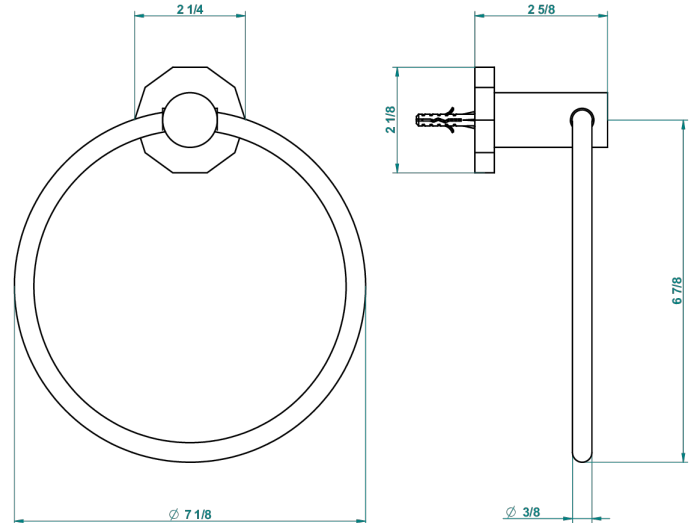

LES ONDES WITH LEVER

G8B-504N

Toallero de anilla

THG®
PARIS

64764

30/10/2017

CARACTERÍSTICAS

- Les Ondes with lever
- Toallero de anilla

ACABADOS DISPONIBLES

Bronce claro - D01
Cerámica negra mate - D30
Cobre viejo mate - H07
Cromo - A02
Cromo / dorado - G02
Cromo mate - C02

Dorado - F01
Dorado mate - F07
Dorado pálido - F30
Dorado pálido mate (sin barniz) - F31
Natural smoked Brass - A13
Níquel - B01

Níquel mate - C01
Níquel viejo - H28
Pvd blush - H62
Pvd blush mate - H60
Pvd color latón - H49
Pvd color latón mate - H50

Pvd color níquel - H55
Pvd color níquel mate - H56
Pvd color oro - H52
Pvd color oro mate - H53
Pvd grafito - H64
Pvd grafito mate - H65

Pvd marrón bronce - F33
Pvd marrón bronce mate - F34
Pvd umber - H66
Pvd umber mate - H67