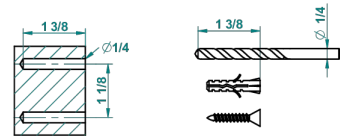

LES ONDES WITH LEVER

G8B-504N

Toallero de anilla

THG®
PARIS

64764

30/10/2017

CARACTERÍSTICAS

- Les Ondes with lever
- Toallero de anilla

ACABADOS DISPONIBLES

Bronce claro - D01
Cerámica negra mate - D30
Cobre viejo mate - H07
Cromo - A02
Cromo / dorado - G02
Cromo mate - C02

Dorado - F01
Dorado mate - F07
Dorado pálido - F30
Dorado pálido mate (sin barniz) - F31
Natural smoked Brass - A13
Níquel - B01

Níquel mate - C01
Níquel viejo - H28
Pvd blush - H62
Pvd blush mate - H60
Pvd color latón - H49
Pvd color latón mate - H50

Pvd color níquel - H55
Pvd color níquel mate - H56
Pvd color oro - H52
Pvd color oro mate - H53
Pvd grafito - H64
Pvd grafito mate - H65

Pvd marrón bronce - F33
Pvd marrón bronce mate - F34
Pvd umber - H66
Pvd umber mate - H67