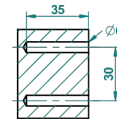

64764

30/10/2017

CARACTÉRISTIQUES

- Les Ondes
- Anneau porte-serviette

FINITIONS DISPONIBLES

Bronze clair - D01
Chromé - A02
Chromé / doré - G02
Chromé mat - C02
Doré brillant - F01
Doré mat - F07

Laiton fumé naturel - A13
Nickel brillant - B01
Nickel mat - C01
Noir mat céramique - D30
Or pâle - F30
Or pâle mat - F31

Pvd blush - H62
Pvd blush mat - H60
Pvd couleur bronze brown - F33
Pvd couleur bronze brown - mat - F34
Pvd couleur doré - H52
Pvd couleur doré mat - H53

Pvd couleur laiton - H49
Pvd couleur laiton mat - H50
Pvd couleur nickel - H55
Pvd couleur nickel mat - H56
Pvd graphite - H64
Pvd graphite mat - H65

Pvd umber - H66
Pvd umber mat - H67
Vieux cuivre rouge mat - H07
Vieux nickel - H28