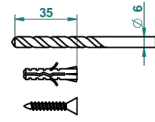

64764

30/10/2017

CARACTÉRISTIQUES

- Les Ondes
- Anneau porte-serviette

FINITIONS DISPONIBLES

Bronze clair - D01
Chromé - A02
Chromé / doré - G02
Chromé mat - C02
Doré brillant - F01
Doré mat - F07

Laiton fumé naturel - A13
Nickel brillant - B01
Nickel mat - C01
Noir mat céramique - D30
Or pâle - F30
Or pâle mat - F31

Pvd blush - H62
Pvd blush mat - H60
Pvd couleur bronze brown - F33
Pvd couleur bronze brown - mat - F34
Pvd couleur doré - H52
Pvd couleur doré mat - H53

Pvd couleur laiton - H49
Pvd couleur laiton mat - H50
Pvd couleur nickel - H55
Pvd couleur nickel mat - H56
Pvd graphite - H64
Pvd graphite mat - H65

Pvd umber - H66
Pvd umber mat - H67
Vieux cuivre rouge mat - H07
Vieux nickel - H28