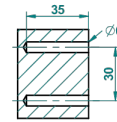

64764

30/10/2017

CARACTÉRISTIQUES

- Les Ondes
- Anneau porte-serviette

FINITIONS DISPONIBLES

Bronze clair - D01
Chromé - A02
Chromé / doré - G02
Chromé mat - C02
Doré brillant - F01
Doré mat - F07

Laiton fumé naturel - A13
Nickel brillant - B01
Nickel mat - C01
Noir mat céramique - D30
Or pâle - F30
Or pâle mat - F31

Pvd blush - H62
Pvd blush mat - H60
Pvd couleur bronze brown - F33
Pvd couleur bronze brown - mat - F34
Pvd couleur doré - H52
Pvd couleur doré mat - H53

Pvd couleur laiton - H49
Pvd couleur laiton mat - H50
Pvd couleur nickel - H55
Pvd couleur nickel mat - H56
Pvd graphite - H64
Pvd graphite mat - H65

Pvd umber - H66
Pvd umber mat - H67
Vieux cuivre rouge mat - H07
Vieux nickel - H28