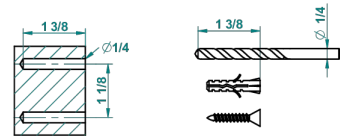

64764

30/10/2017

CARACTÉRISTIQUES

- Les Ondes
- Anneau porte-serviette

FINITIONS DISPONIBLES

Bronze clair - D01
Chromé - A02
Chromé / doré - G02
Chromé mat - C02
Doré brillant - F01
Doré mat - F07

Laiton fumé naturel - A13
Nickel brillant - B01
Nickel mat - C01
Noir mat céramique - D30
Or pâle - F30
Or pâle mat - F31

Pvd blush - H62
Pvd blush mat - H60
Pvd couleur bronze brown - F33
Pvd couleur bronze brown - mat - F34
Pvd couleur doré - H52
Pvd couleur doré mat - H53

Pvd couleur laiton - H49
Pvd couleur laiton mat - H50
Pvd couleur nickel - H55
Pvd couleur nickel mat - H56
Pvd graphite - H64
Pvd graphite mat - H65

Pvd umber - H66
Pvd umber mat - H67
Vieux cuivre rouge mat - H07
Vieux nickel - H28