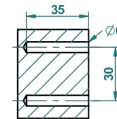

64764

30/10/2017

ХАРАКТЕРИСТИКИ

- Les Ondes
- Полотенцедержатель-кольцо-Ø 180 мм одинарное

ДОСТУПНЫЕ ВАРИАНТЫ ПОКРЫТИЙ

Black ceram - D30
Blush PVD - H62
Graphite PVD - H64
Matt Umber PVD - H67
Matt blush PVD - H60
Matt graphite PVD - H65

Natural smoked Brass - A13
Umber PVD - H66
Бронза - D01
Золото - F01
Матовая красная старинная медь - H07
Матовое золото - F07

Матовое светлое золото - F31
Матовый никель - C01
Матовый хром - C02
Никель - B01
Покрытие PVD бронза - F33
Покрытие PVD золотистый цвет - H52

Покрытие PVD латунь - H49
Покрытие PVD матовая бронза - F34
Покрытие PVD матовая латунь - H50
Покрытие PVD матовый золотистый - H53
Покрытие PVD матовый никель - H56
Покрытие PVD никель - H55

Светлое золото - F30
Состаренный никель - H28
Хром - A02
Хром/золото - G02