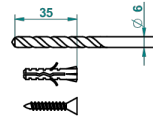

64764

30/10/2017

ХАРАКТЕРИСТИКИ

- Les Ondes
- Полотенцедержатель-кольцо-Ø 180 мм одинарное

ДОСТУПНЫЕ ВАРИАНТЫ ПОКРЫТИЙ

Black ceram - D30
Blush PVD - H62
Graphite PVD - H64
Matt Umber PVD - H67
Matt blush PVD - H60
Matt graphite PVD - H65

Natural smoked Brass - A13
Umber PVD - H66
Бронза - D01
Золото - F01
Матовая красная старинная медь - H07
Матовое золото - F07

Матовое светлое золото - F31
Матовый никель - C01
Матовый хром - C02
Никель - B01
Покрытие PVD бронза - F33
Покрытие PVD золотистый цвет - H52

Покрытие PVD латунь - H49
Покрытие PVD матовая бронза - F34
Покрытие PVD матовая латунь - H50
Покрытие PVD матовый золотистый - H53
Покрытие PVD матовый никель - H56
Покрытие PVD никель - H55

Светлое золото - F30
Состаренный никель - H28
Хром - A02
Хром/золото - G02