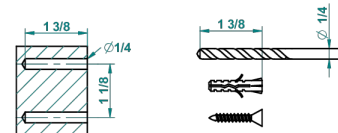

64764

30/10/2017

ХАРАКТЕРИСТИКИ

- Les Ondes
- Полотенцедержатель-кольцо-Ø 180 мм одинарное

ДОСТУПНЫЕ ВАРИАНТЫ ПОКРЫТИЙ

Black ceram - D30
Blush PVD - H62
Graphite PVD - H64
Matt Umber PVD - H67
Matt blush PVD - H60
Matt graphite PVD - H65

Natural smoked Brass - A13
Umber PVD - H66
Бронза - D01
Золото - F01
Матовая красная старинная медь - H07
Матовое золото - F07

Матовое светлое золото - F31
Матовый никель - C01
Матовый хром - C02
Никель - B01
Покрытие PVD бронза - F33
Покрытие PVD золотистый цвет - H52

Покрытие PVD латунь - H49
Покрытие PVD матовая бронза - F34
Покрытие PVD матовая латунь - H50
Покрытие PVD матовый золотистый - H53
Покрытие PVD матовый никель - H56
Покрытие PVD никель - H55

Светлое золото - F30
Состаренный никель - H28
Хром - A02
Хром/золото - G02