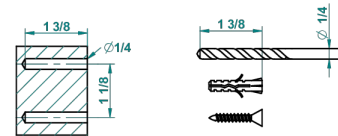

64764

30/10/2017

CARACTÉRISTIQUES

- Les Ondes
- Anneau porte-serviette

FINITIONS DISPONIBLES

Bronze clair - D01
Chromé - A02
Chromé / doré - G02
Chromé mat - C02
Doré brillant - F01
Doré mat - F07

Laiton fumé naturel - A13
Nickel brillant - B01
Nickel mat - C01
Noir mat céramique - D30
Or pâle - F30
Or pâle mat - F31

Pvd blush - H62
Pvd blush mat - H60
Pvd couleur bronze brown - F33
Pvd couleur bronze brown - mat - F34
Pvd couleur doré - H52
Pvd couleur doré mat - H53

Pvd couleur laiton - H49
Pvd couleur laiton mat - H50
Pvd couleur nickel - H55
Pvd couleur nickel mat - H56
Pvd graphite - H64
Pvd graphite mat - H65

Pvd umber - H66
Pvd umber mat - H67
Vieux cuivre rouge mat - H07
Vieux nickel - H28