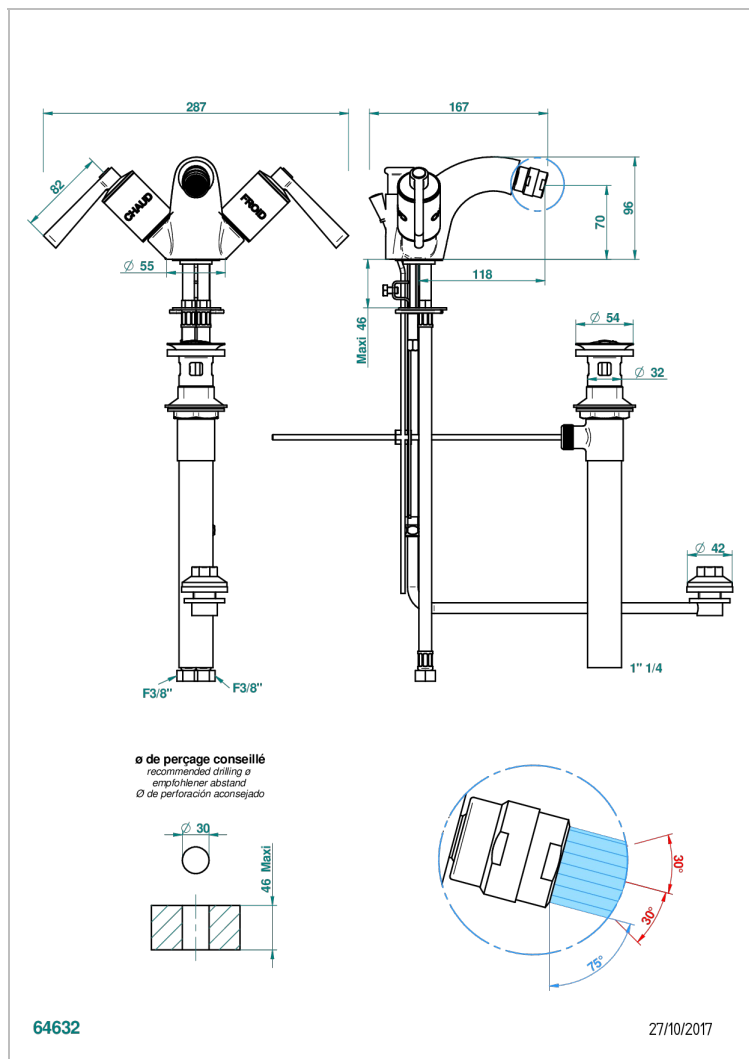

FAUBOURG PORCELAINE NOIRE A MANETTES

G2M-3205/2US

Monotrou bidet à rotule avec jet ascendant inversion automatique et vidage, standard américain

CARACTÉRISTIQUES

- Faubourg Porcelaine noire à manettes
- Monotrou bidet à rotule avec jet ascendant inversion automatique et vidage, standard américain