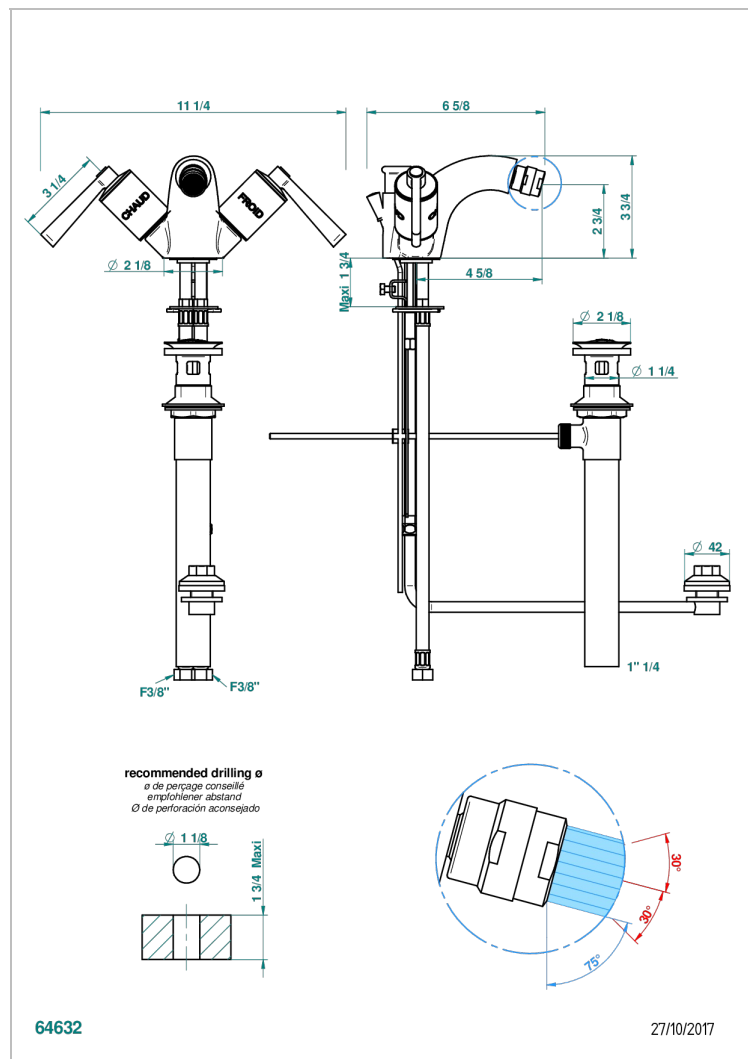

FAUBOURG PORCELAINE NOIRE A MANETTES

G2M-3205/2US

Monotrou bidet à rotule avec jet ascendant inversion automatique et vidage, standard américain

CARACTÉRISTIQUES

- Faubourg Porcelaine noire à manettes
- Monotrou bidet à rotule avec jet ascendant inversion automatique et vidage, standard américain