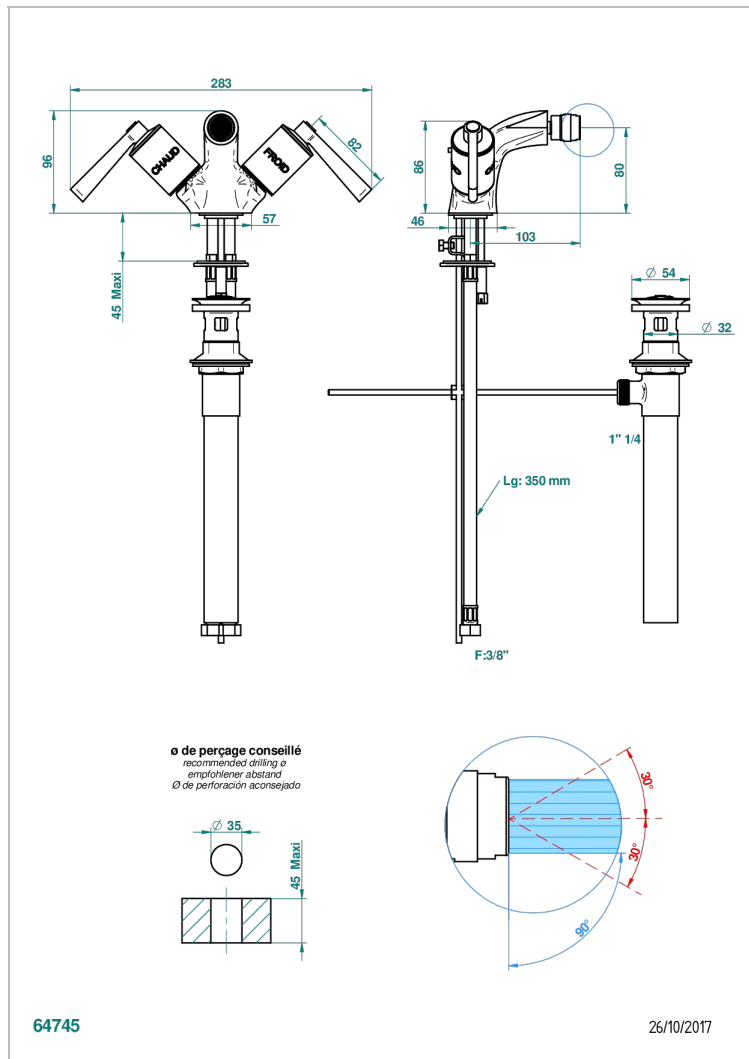

FAUBOURG PORCELANA NEGRA CON MANETAS

G2M-3202/US

Single hole, 2 handlebidet faucet with drain

CARACTERÍSTICAS

- ASME : ASME A112.18.1-2011/CSA B125.1-11

ESTÁNDAR

ACABADOS DISPONIBLES

Cerámica negra mate - D30
Cromo - A02
Cromo / dorado - G02
Cromo mate - C02
Dorado - F01
Dorado mate - F07