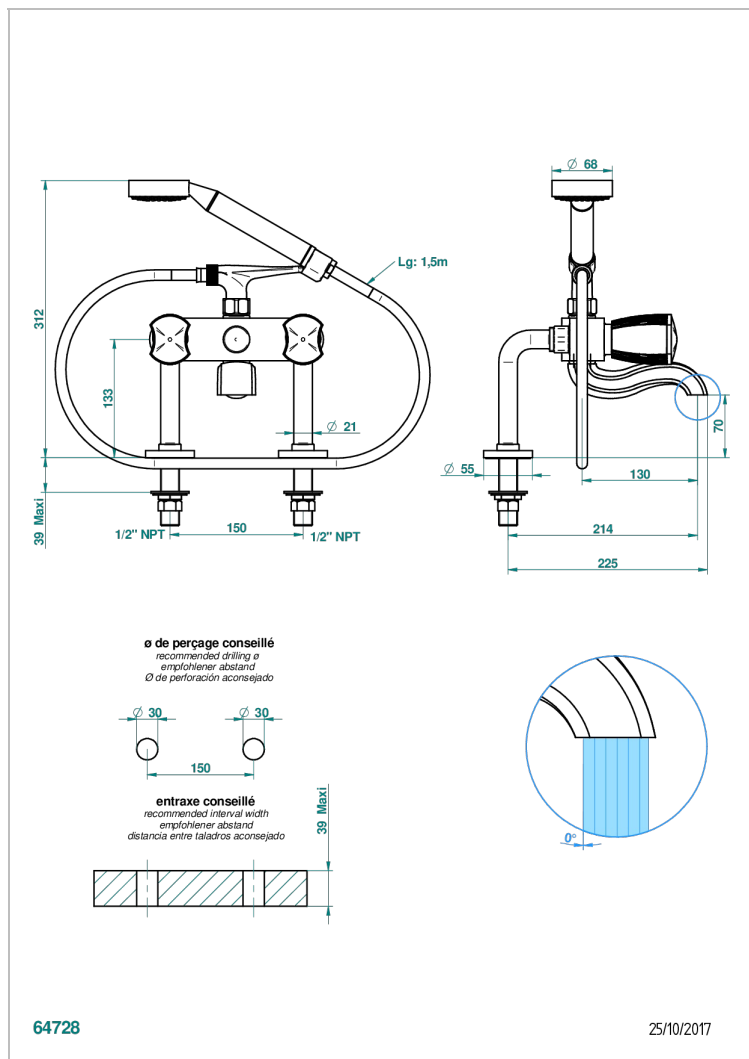

# INFINI PORCELAINE BLANCHE DECOR PLATINE

THG<sup>®</sup>  
PARIS

U2E-13G/US

Mélangeur bain douche sur gorge 1/2" avec flexible et douchette, standard américain