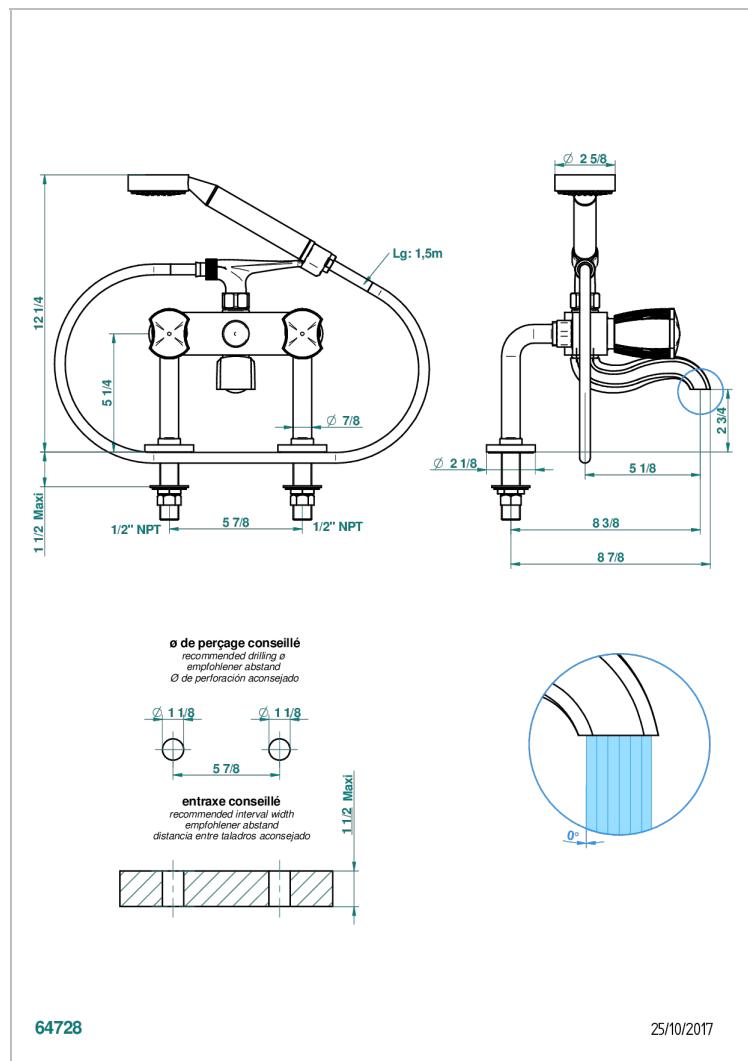

INFINI PORCELAINE BLANCHE DECOR PLATINE

U2E-13G/US

Mélangeur bain douche sur gorge 1/2" avec flexible et douchette, standard américain

CARACTÉRISTIQUES

- ASME : ASME A112.18.1-2011/CSA B125.1-11

CERTIFICATIONS

Vieux cuivre rouge mat - H07
Vieux nickel - H28