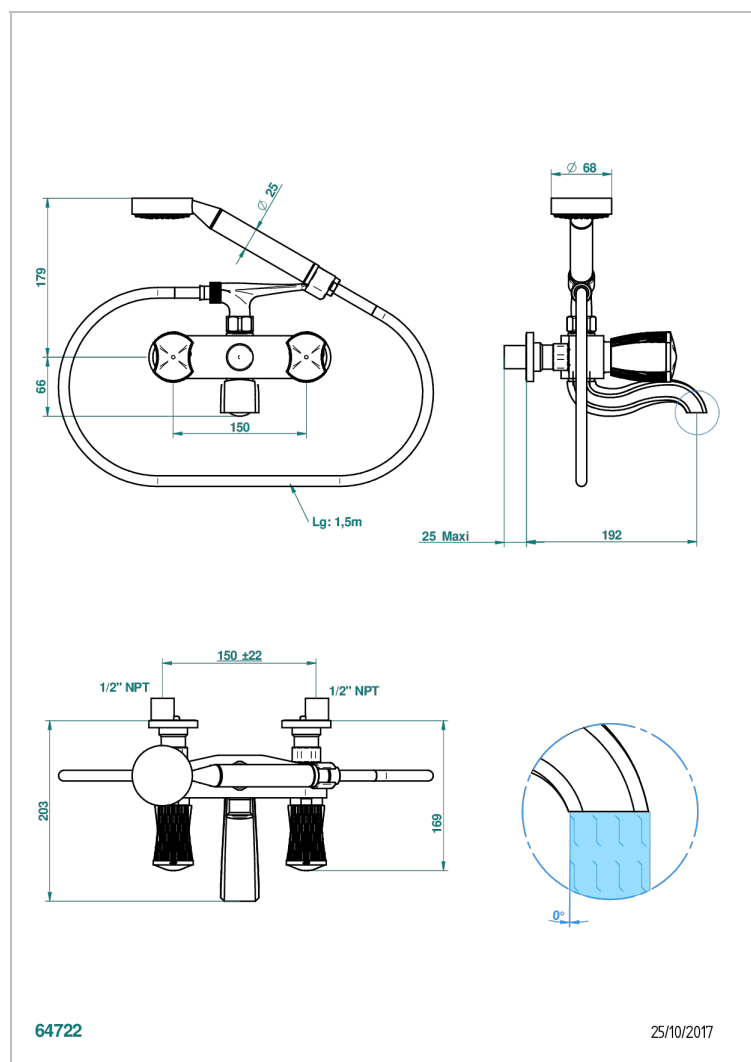

INFINI PORCELAINE BLANCHE DECOR PLATINE

THG[®]
PARIS

U2E-13B/US

Bain douche mural 1/2", avec système de douche standard américain

CARACTÉRISTIQUES

- ASME : ASME A112.18.1-2011/CSA B125.1-11

CERTIFICATIONS

FINITIONS DISPONIBLES

Vieux cuivre rouge mat - H07
Vieux nickel - H28