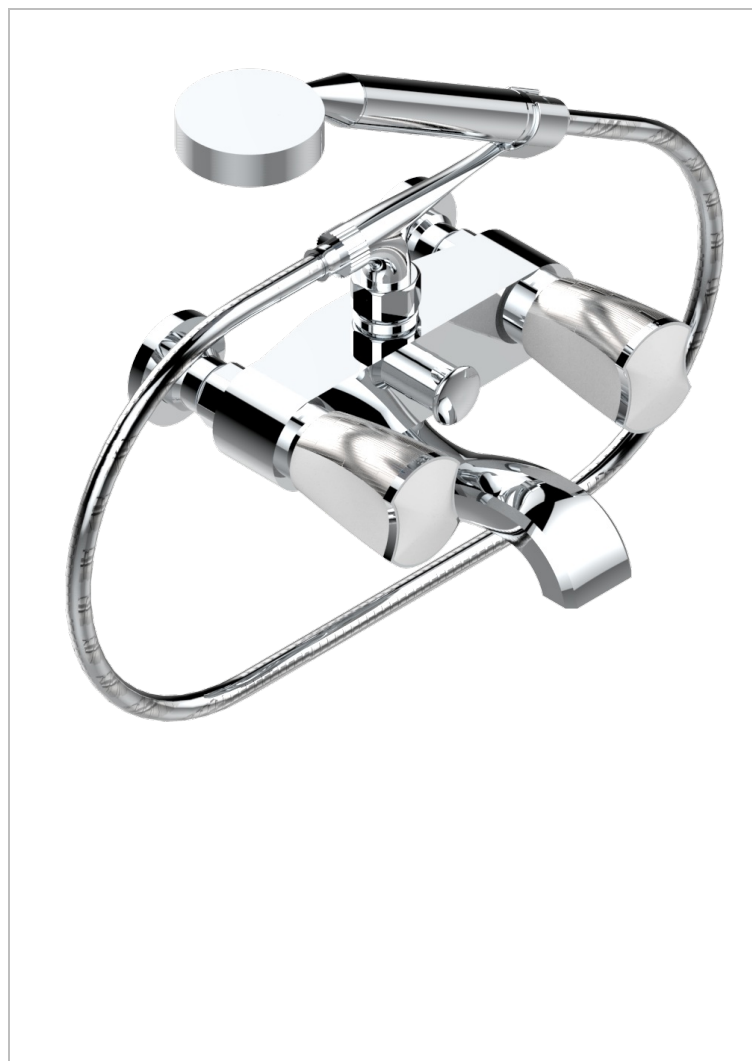

INFINI PORCELAINE BLANCHE DECOR PLATINE

THG[®]
PARIS

U2E-13B/US

Bain douche mural 1/2", avec système de douche standard américain

CARACTÉRISTIQUES

- ASME : ASME A112.18.1-2011/CSA B125.1-11

CERTIFICATIONS

FINITIONS DISPONIBLES

Bronze clair - D01
Chromé - A02
Chromé mat - C02
Doré brillant - F01
Doré mat - F07
Nickel brillant - B01

Nickel mat - C01
Noir mat céramique - D30
Or pâle - F30
Or pâle mat - F31
Pvd blush - H62
Pvd blush mat - H60

Vieux cuivre rouge mat - H07
Vieux nickel - H28