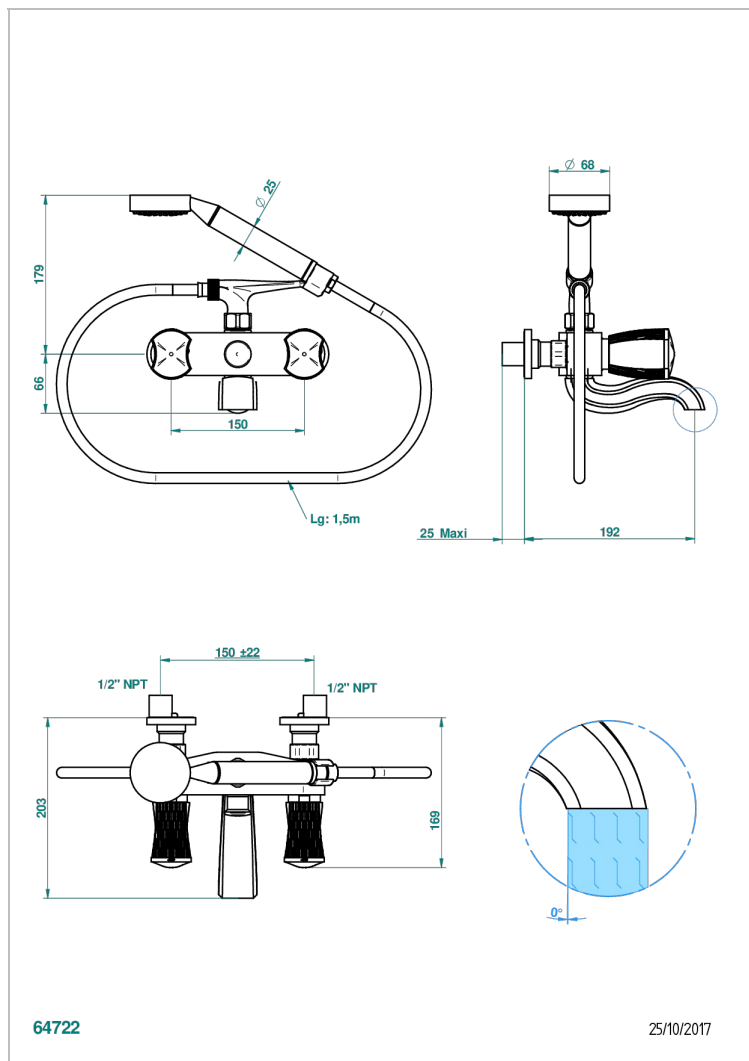

INFINI WHITE PORCELAIN WITH PLATINUM DECOR

THG[®]
PARIS

U2E-13B/US

Exposed tub filler with cradle handshower, wall mounted

CARACTERÍSTICAS

- ASME : ASME A112.18.1-2011/CSA B125.1-11

ESTÁNDAR

ACABADOS DISPONIBLES