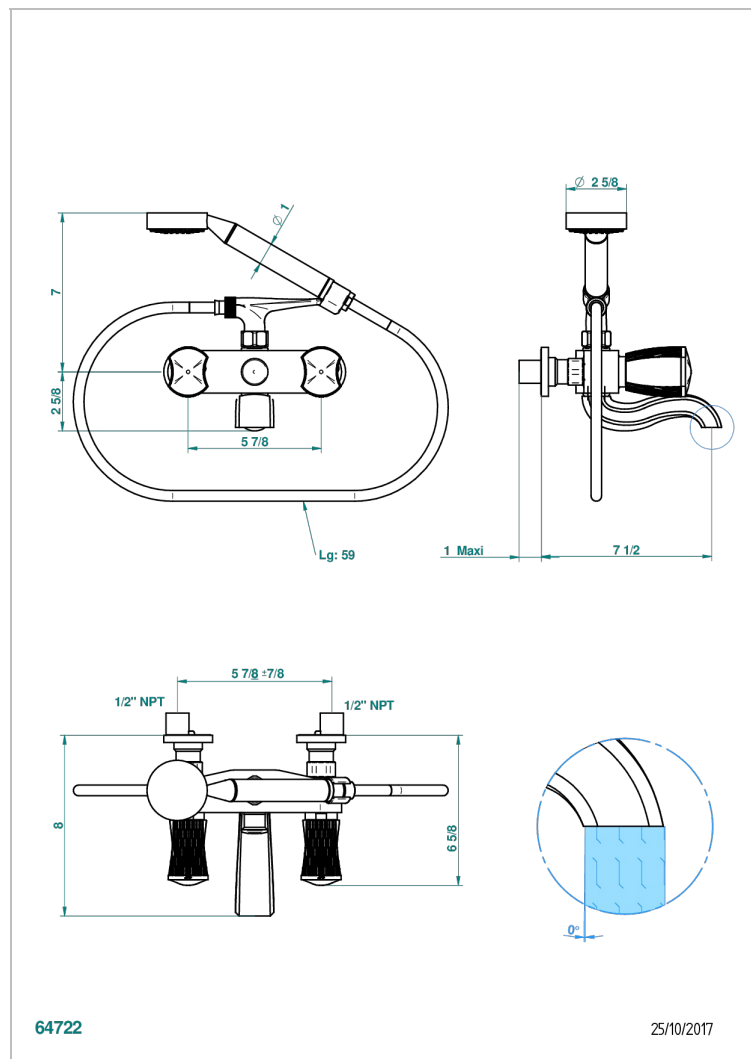

INFINI PORCELAINE BLANCHE DECOR PLATINE

THG[®]
PARIS

U2E-13B/US

Bain douche mural 1/2", avec système de douche standard américain

CARACTÉRISTIQUES

- ASME : ASME A112.18.1-2011/CSA B125.1-11

CERTIFICATIONS

FINITIONS DISPONIBLES

Vieux cuivre rouge mat - H07
Vieux nickel - H28