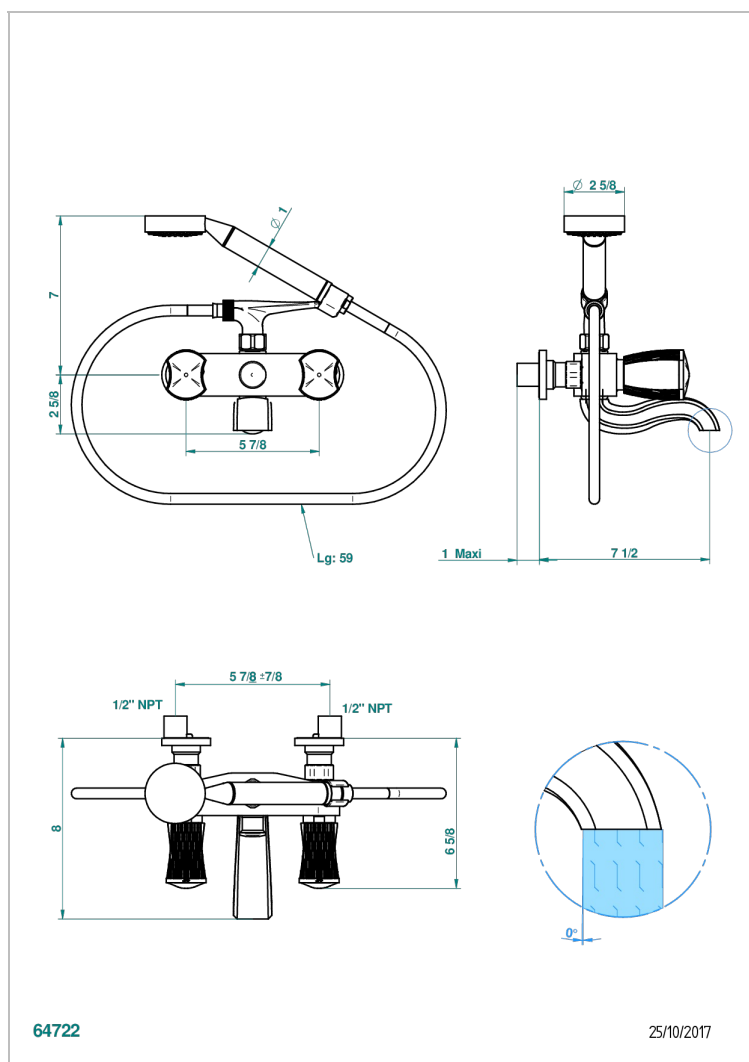

INFINI WHITE PORCELAIN WITH PLATINUM DECOR

THG[®]
PARIS

U2E-13B/US

Exposed tub filler with cradle handshower, wall mounted

CARACTERÍSTICAS

- ASME : ASME A112.18.1-2011/CSA B125.1-11

ESTÁNDAR

ACABADOS DISPONIBLES