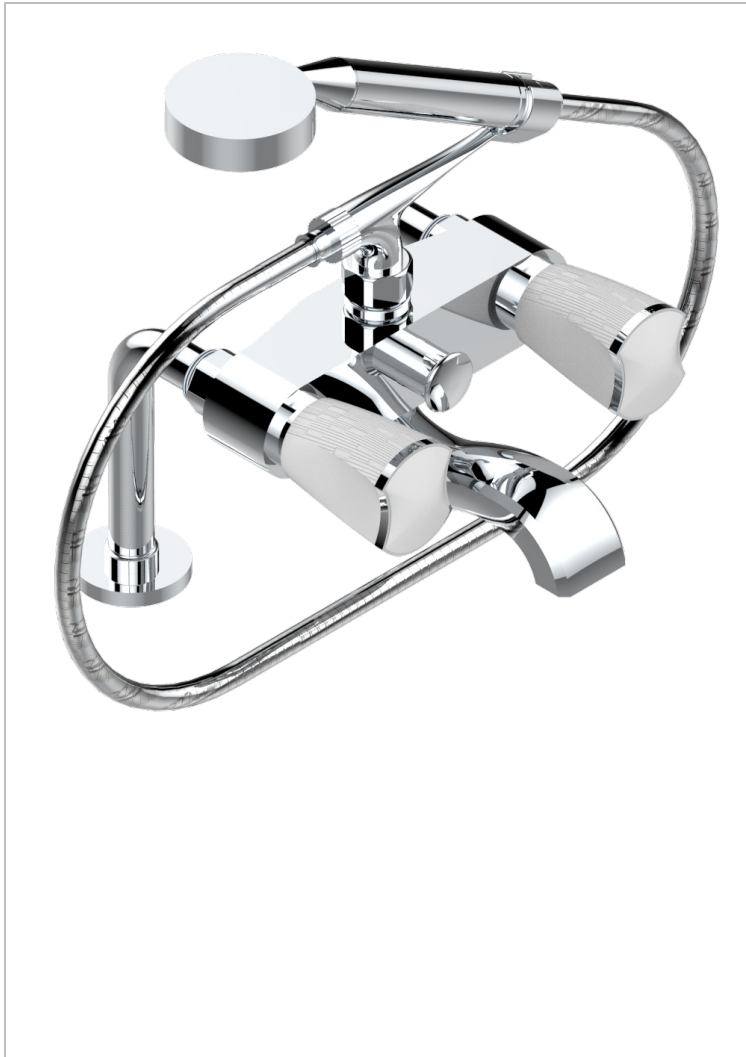

INFINI PORCELAINE BLANCHE

U2D-13G/US

Mélangeur bain douche sur gorge 1/2" avec flexible et douchette, standard américain

THG[®]
PARIS

CARACTÉRISTIQUES

- ASME : ASME A112.18.1-2011/CSA B125.1-11

CERTIFICATIONS

FINITIONS DISPONIBLES

Bronze clair - D01
Chromé - A02
Chromé mat - C02
Doré brillant - F01
Doré mat - F07
Nickel brillant - B01

Nickel mat - C01
Noir mat céramique - D30
Or pâle - F30
Or pâle mat - F31
Pvd blush - H62
Pvd blush mat - H60

Vieux cuivre rouge mat - H07
Vieux nickel - H28