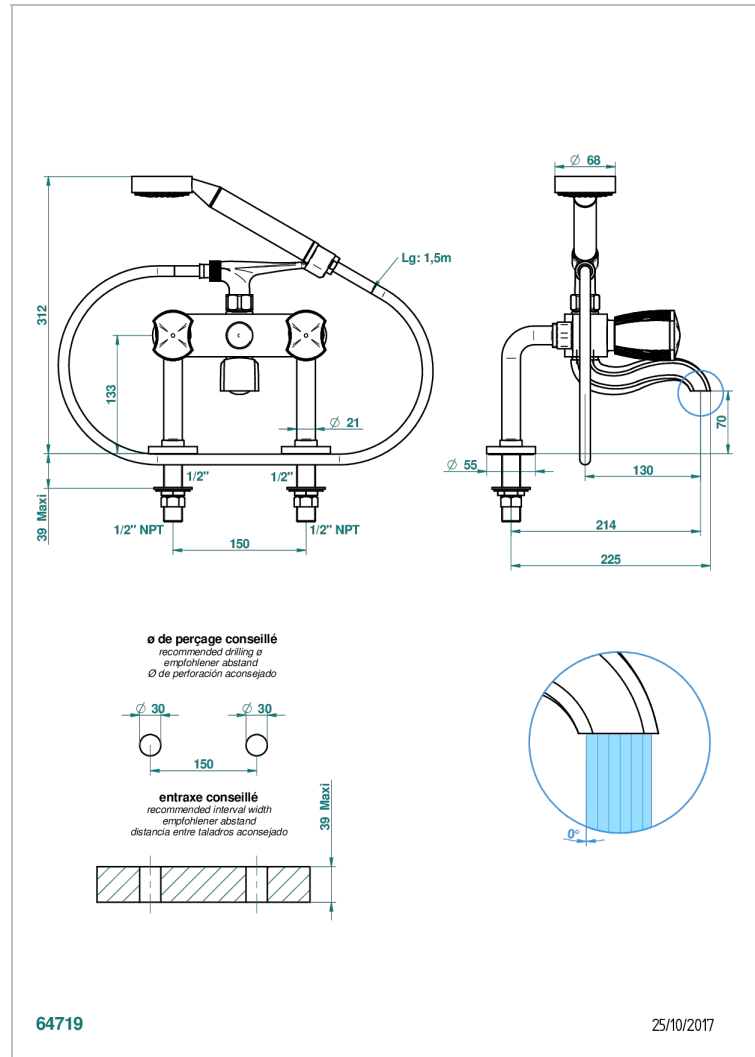

INFINI PORCELAINE BLANCHE

U2D-13G/US

Mélangeur bain douche sur gorge 1/2" avec flexible et douchette, standard américain

THG[®]
PARIS

CARACTÉRISTIQUES

- ASME : ASME A112.18.1-2011/CSA B125.1-11

CERTIFICATIONS

Vieux cuivre rouge mat - H07
Vieux nickel - H28