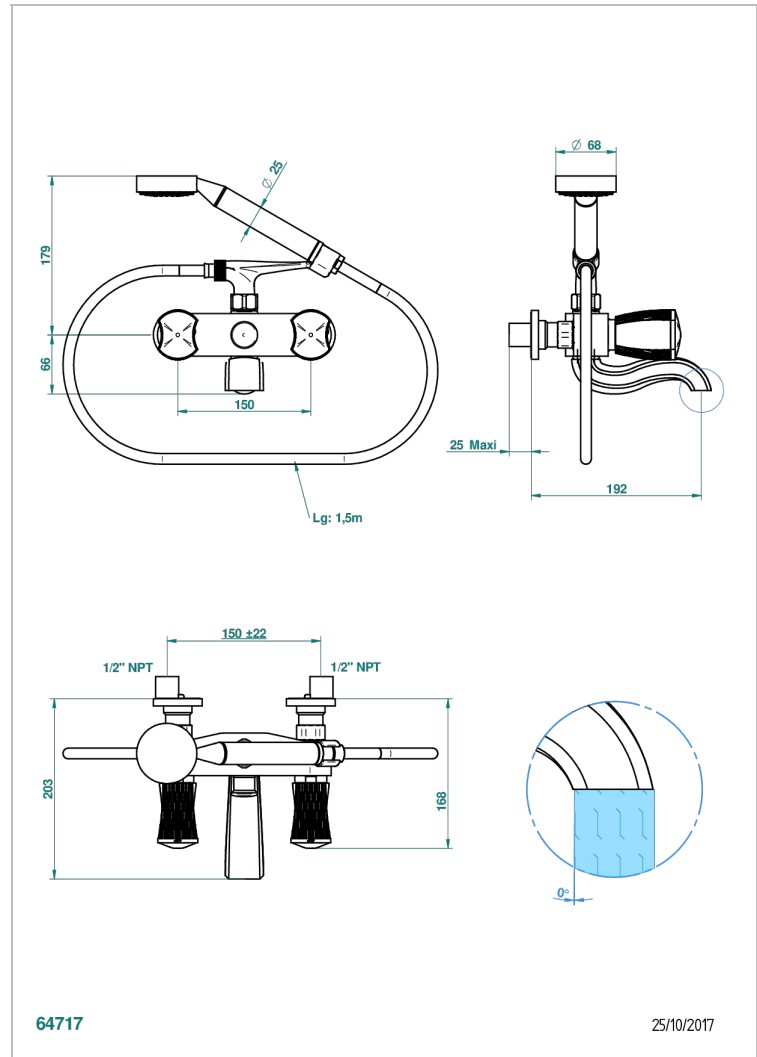

INFINI PORCELAINE BLANCHE

U2D-13B/US

Bain douche mural 1/2", avec système de douche standard américain

THG[®]
PARIS

CARACTÉRISTIQUES

- ASME : ASME A112.18.1-2011/CSA B125.1-11

CERTIFICATIONS

FINITIONS DISPONIBLES

Vieux cuivre rouge mat - H07
Vieux nickel - H28