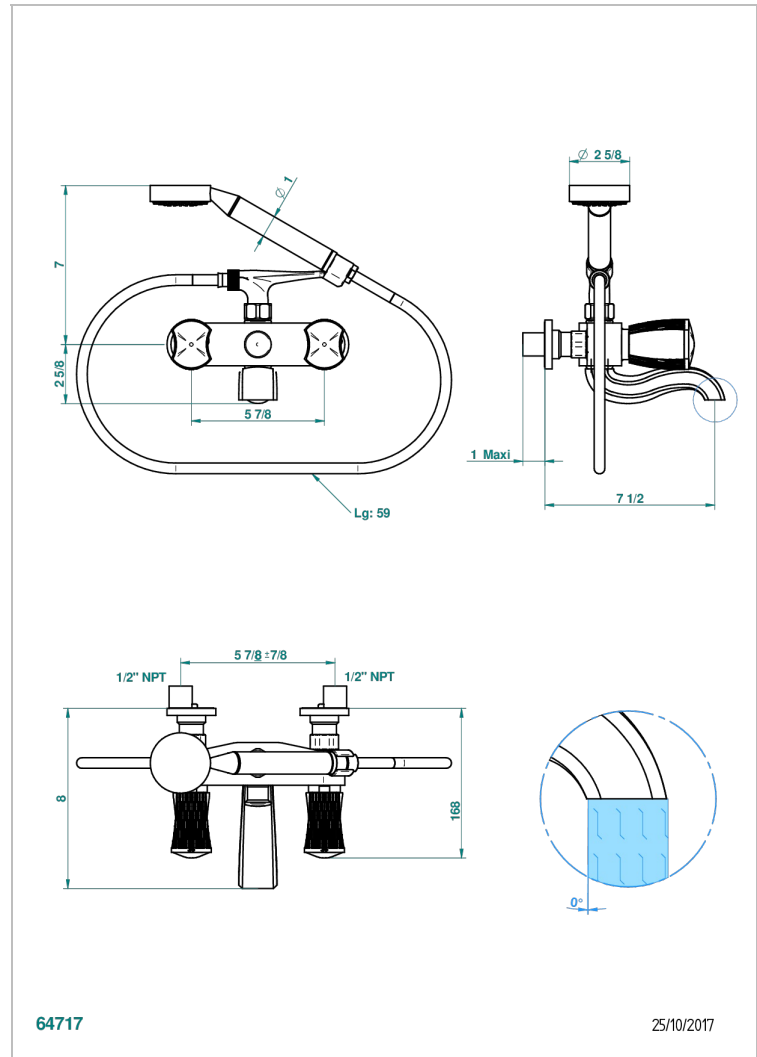

INFINI PORCELAINE BLANCHE

U2D-13B/US

Bain douche mural 1/2", avec système de douche standard américain

THG[®]
PARIS

CARACTÉRISTIQUES

- ASME : ASME A112.18.1-2011/CSA B125.1-11

CERTIFICATIONS

FINITIONS DISPONIBLES

Vieux cuivre rouge mat - H07
Vieux nickel - H28