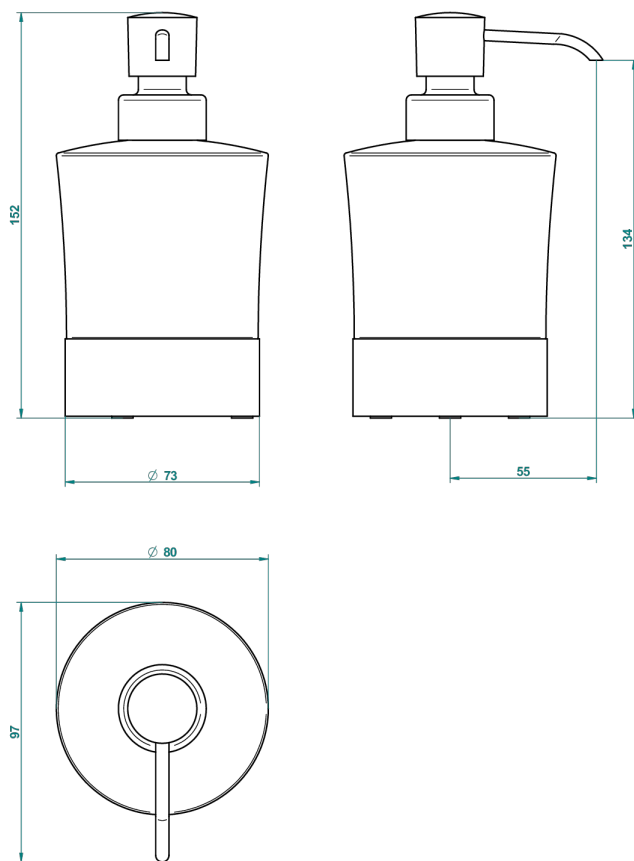

АНОА С ЧЕРНЫМИ РОГОВЫМИ ВСТАВКАМИ

G5D-613P

Дозатор для жидкого мыла

THG[®]
PARIS

62841

23/101/2017

ХАРАКТЕРИСТИКИ

- Аноа с чёрными роговыми вставками
- Дозатор для жидкого мыла