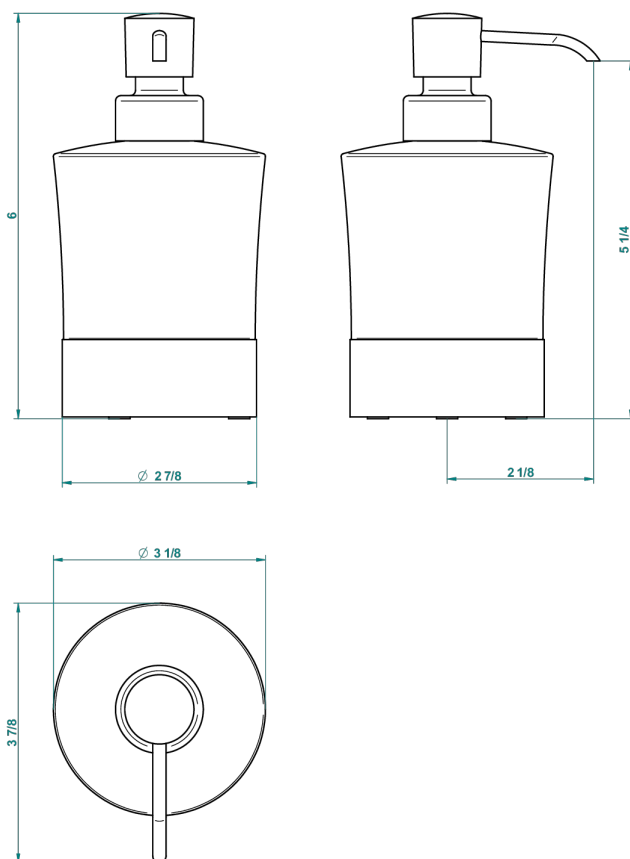

АНОА С ЧЕРНЫМИ РОГОВЫМИ ВСТАВКАМИ

G5D-613P

Дозатор для жидкого мыла

THG[®]
PARIS

64692

23/10/2017

ХАРАКТЕРИСТИКИ

- Аноа с чёрными роговыми вставками
- Дозатор для жидкого мыла