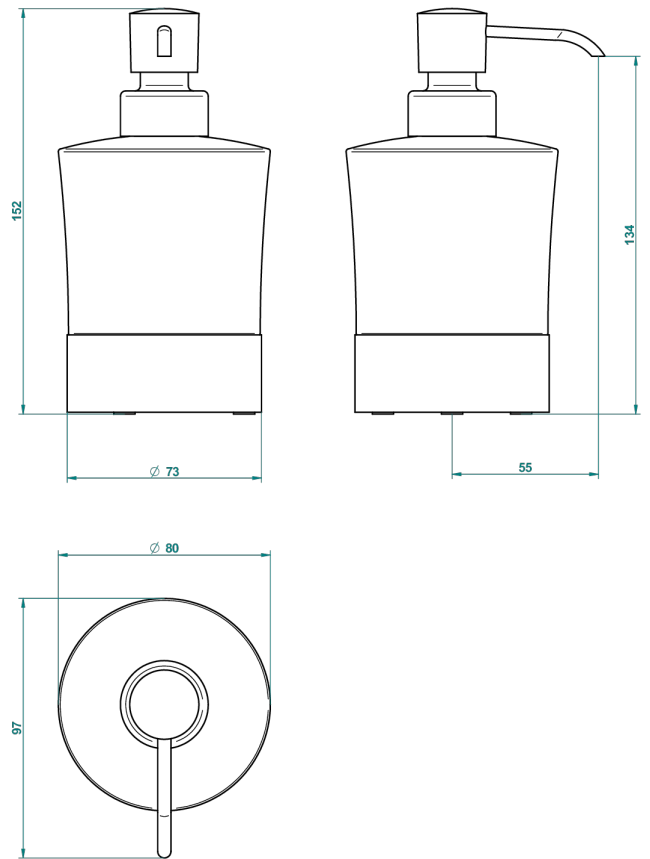

NANO A MANETTES

G5B-613P

Distributeur de savon liquide à poser

THG[®]
PARIS

62841

23/10/2017

CARACTÉRISTIQUES

- Nano à manettes
- Distributeur de savon liquide à poser

FINITIONS DISPONIBLES

Chromé - A02
Chromé / doré - G02
Chromé mat - C02
Doré brillant - F01
Doré mat - F07
Nickel brillant - B01

Nickel mat - C01
Noir mat céramique - D30
Or pâle - F30
Or pâle mat - F31
Vieux nickel - H28