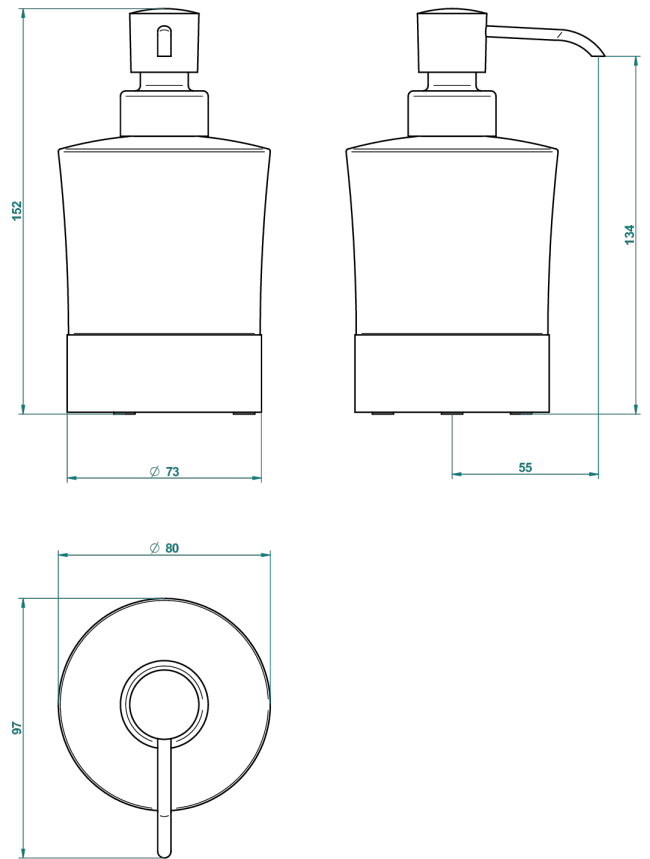

NANO CON MANETAS

G5B-613P

Dispensador de loción

THG[®]
PARIS

62841

23/10/2017

CARACTERÍSTICAS

- Nano con manetas
- Dispensador de loción

ACABADOS DISPONIBLES

Cerámica negra mate - D30
Cromo - A02
Cromo / dorado - G02
Cromo mate - C02
Dorado - F01
Dorado mate - F07

Dorado pálido - F30
Dorado pálido mate (sin barniz) - F31
Níquel - B01
Níquel mate - C01
Níquel viejo - H28