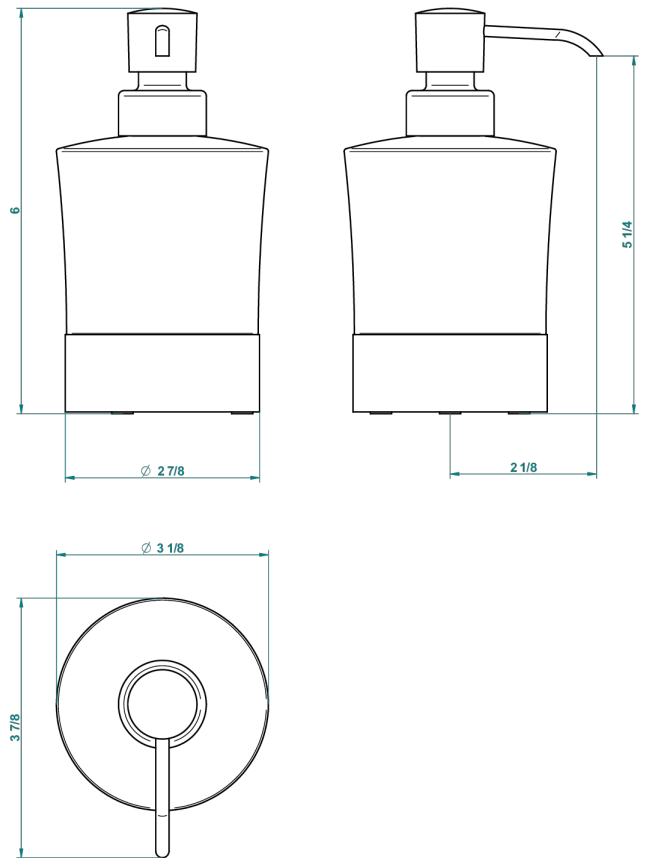

# NANO A MANETTES

G5B-613P

Distributeur de savon liquide à poser

THG<sup>®</sup>  
PARIS

64692

23/10/2017

## CARACTÉRISTIQUES

- Nano à manettes
- Distributeur de savon liquide à poser