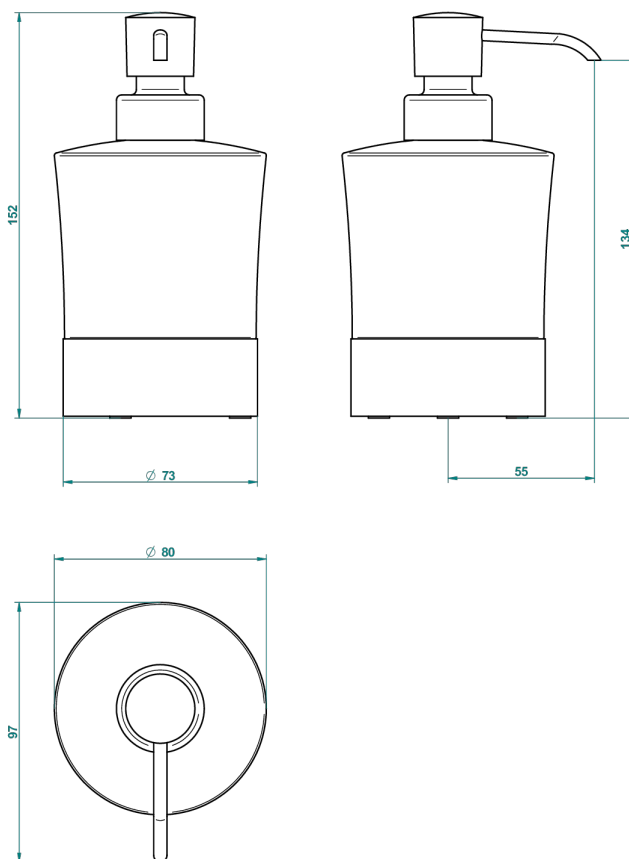

NANO A MANETTES

G5B-613P

Distributeur de savon liquide à poser

THG[®]
PARIS

62841

23/101/2017

CARACTÉRISTIQUES

- Nano à manettes
- Distributeur de savon liquide à poser