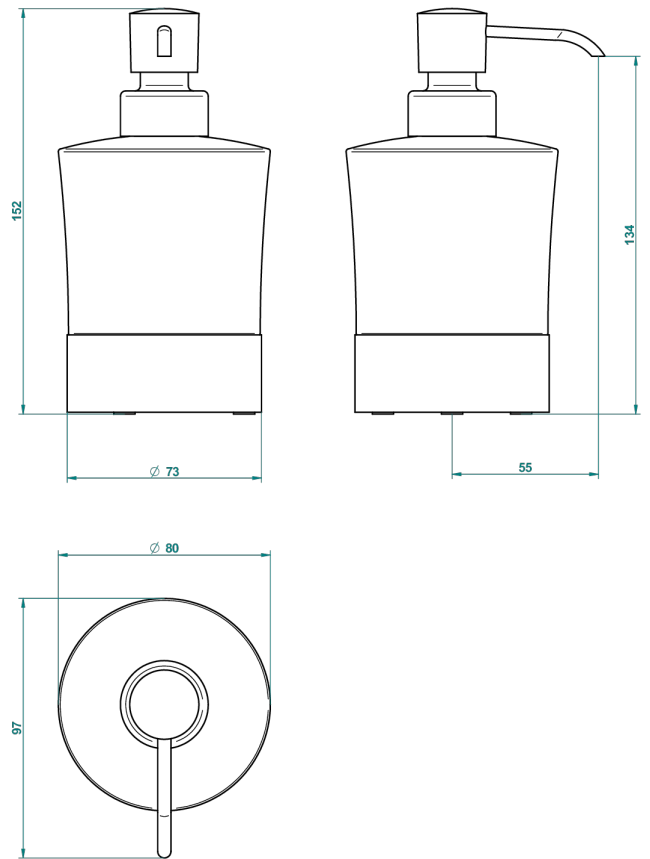

# NANO CON MANETAS

G5B-613P

Dispensador de loción

THG<sup>®</sup>  
PARIS

62841

23/10/2017

## CARACTERÍSTICAS

- Nano con manetas
- Dispensador de loción