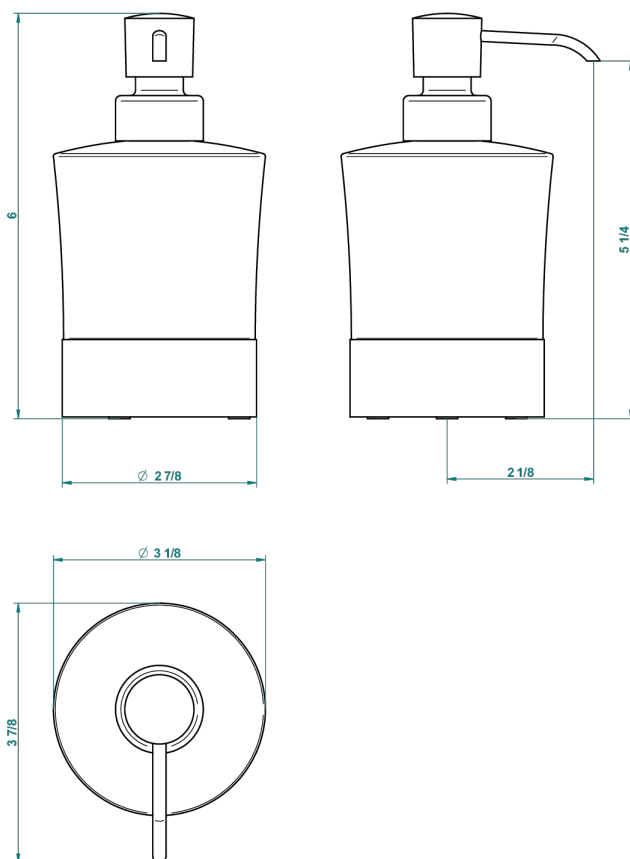

NANO A MANETTES

G5B-613P

Distributeur de savon liquide à poser

THG[®]
PARIS

64692

23/10/2017

CARACTÉRISTIQUES

- Nano à manettes
- Distributeur de savon liquide à poser