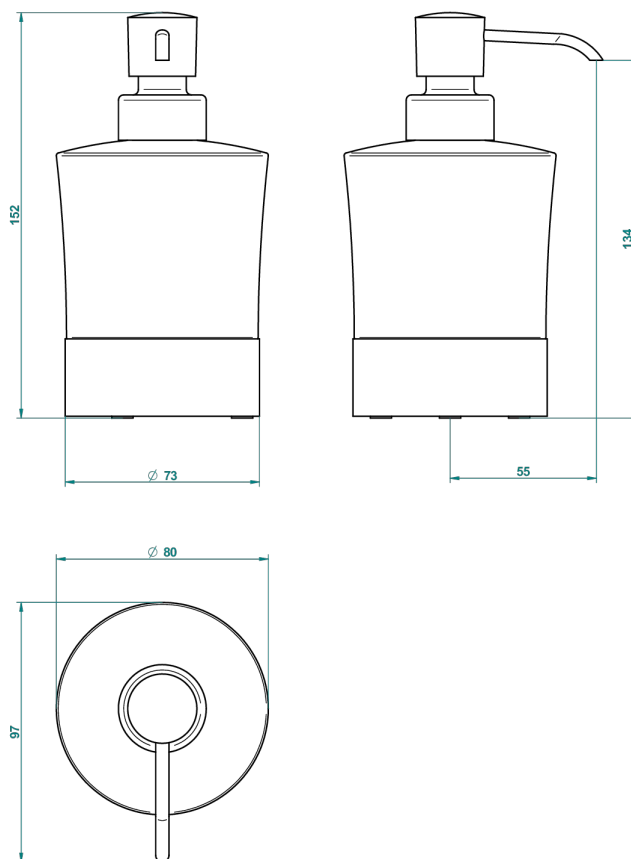

NANO A MANETTES

G5B-613P

Distributeur de savon liquide à poser

THG[®]
PARIS

62841

23/10/2017

CARACTÉRISTIQUES

- Nano à manettes
- Distributeur de savon liquide à poser