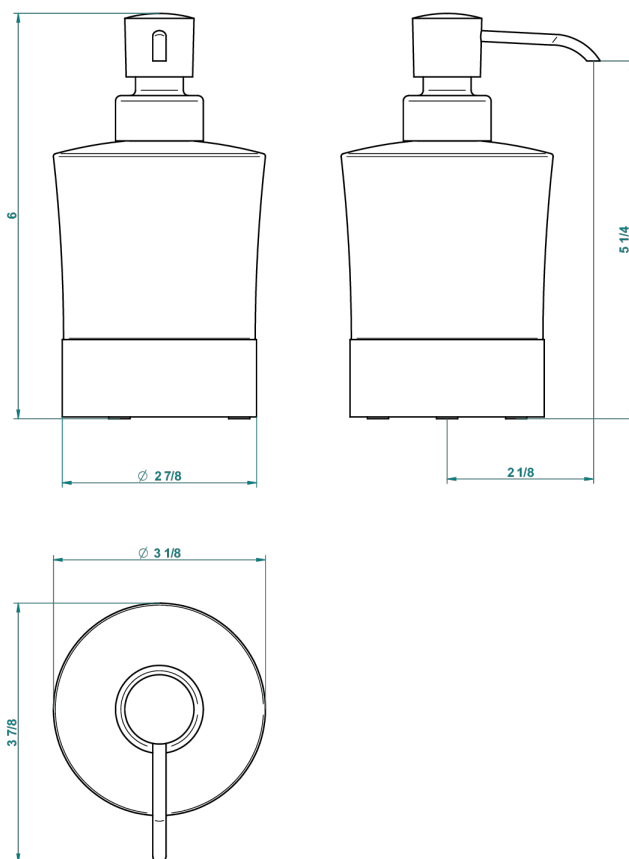

NANO A MANETTES

G5B-613P

Distributeur de savon liquide à poser

THG[®]
PARIS

64692

23/10/2017

CARACTÉRISTIQUES

- Nano à manettes
- Distributeur de savon liquide à poser