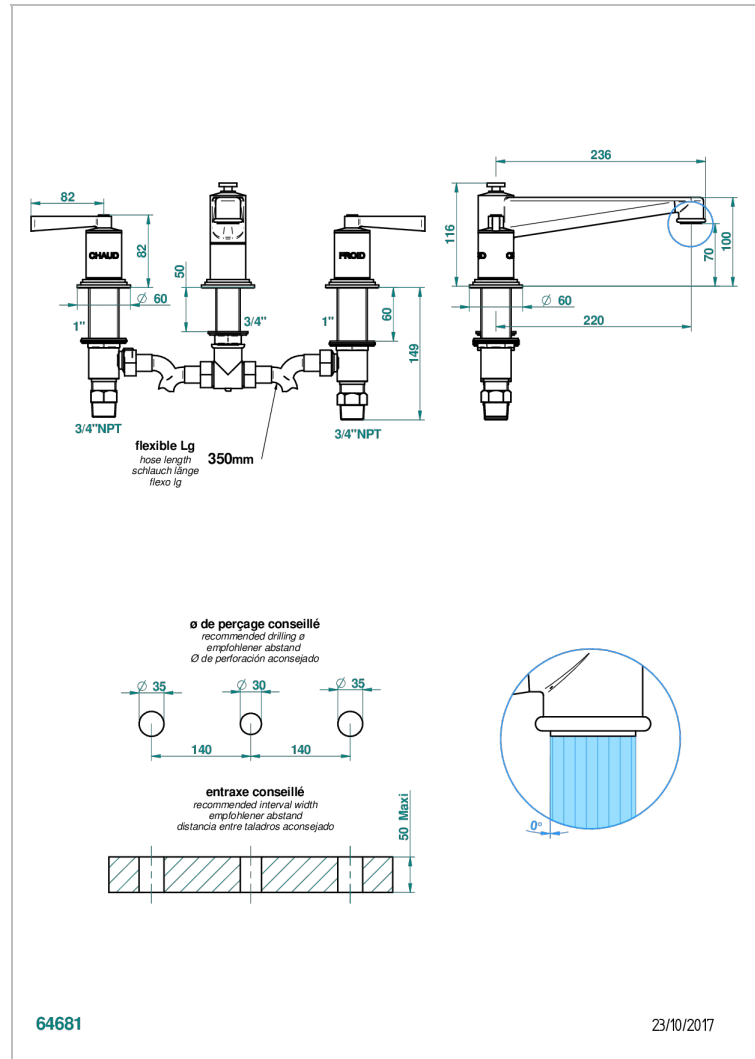

# FAUBOURG METAL A MANETTES

G2U-25SGUS

THG<sup>®</sup>  
PARIS

Mélangeur de bain simple sur gorge avec bec super goliath - standard américain -

## CARACTÉRISTIQUES

- Faubourg Métal à manettes
- Mélangeur de bain simple sur gorge avec bec super goliath - standard américain -