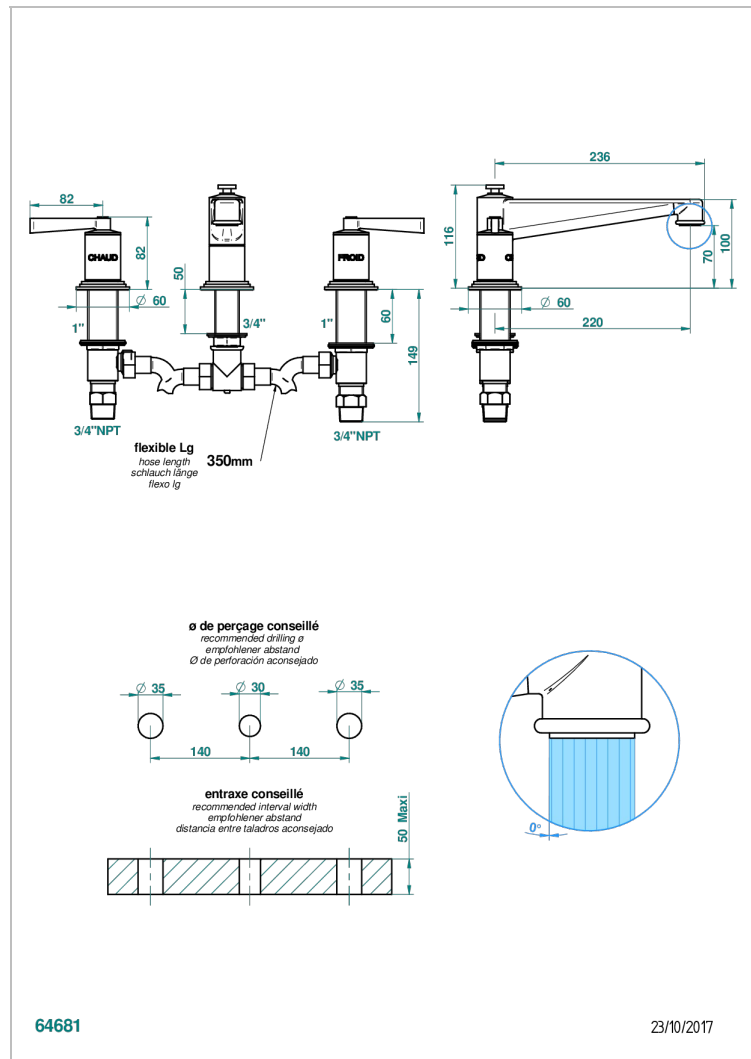

# FAUBOURG METAL CON MANETAS

G2U-25SGUS

Mélangeur de bain simple sur gorge avec bec super goliath - standard américain -

THG<sup>®</sup>  
PARIS

## CARACTERÍSTICAS

- Faubourg metal con manetas
- Mélangeur de bain simple sur gorge avec bec super goliath - standard américain -

Pvd umber - H66  
Pvd umber mate - H67

64681

23/10/2017