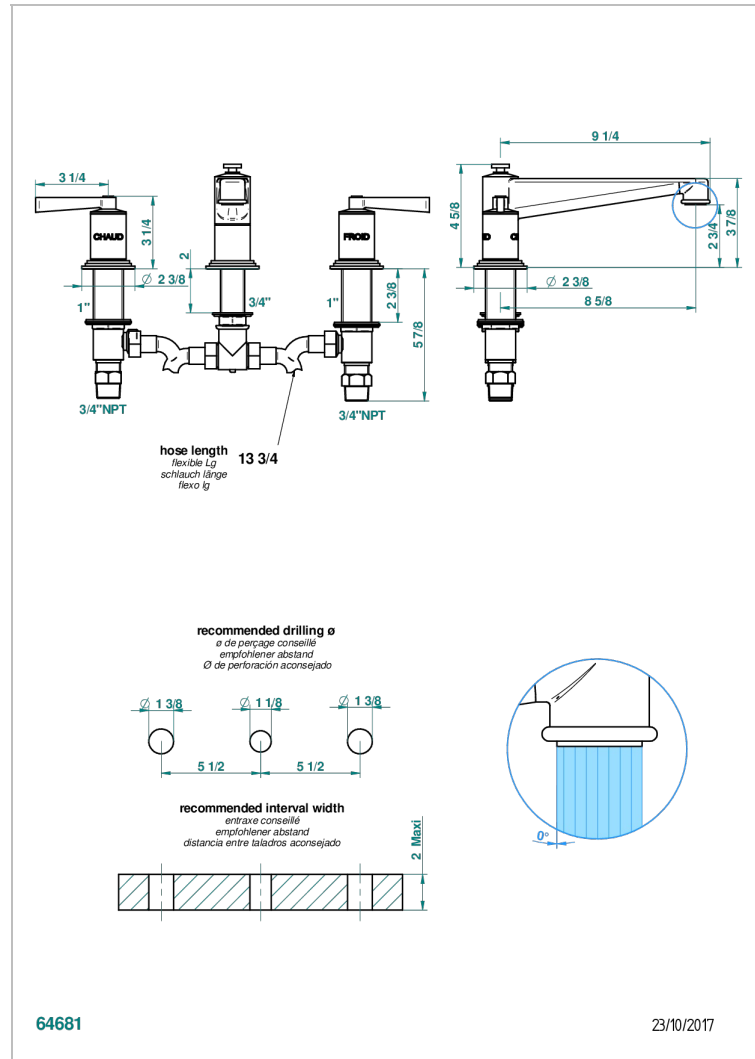

FAUBOURG METAL CON MANETAS

G2U-25SGUS

THG[®]
PARIS

Mélangeur de bain simple sur gorge avec bec super goliath - standard américain -

CARACTERÍSTICAS

- Faubourg metal con manetas
- Mélangeur de bain simple sur gorge avec bec super goliath - standard américain -

Pvd umber - H66
Pvd umber mate - H67