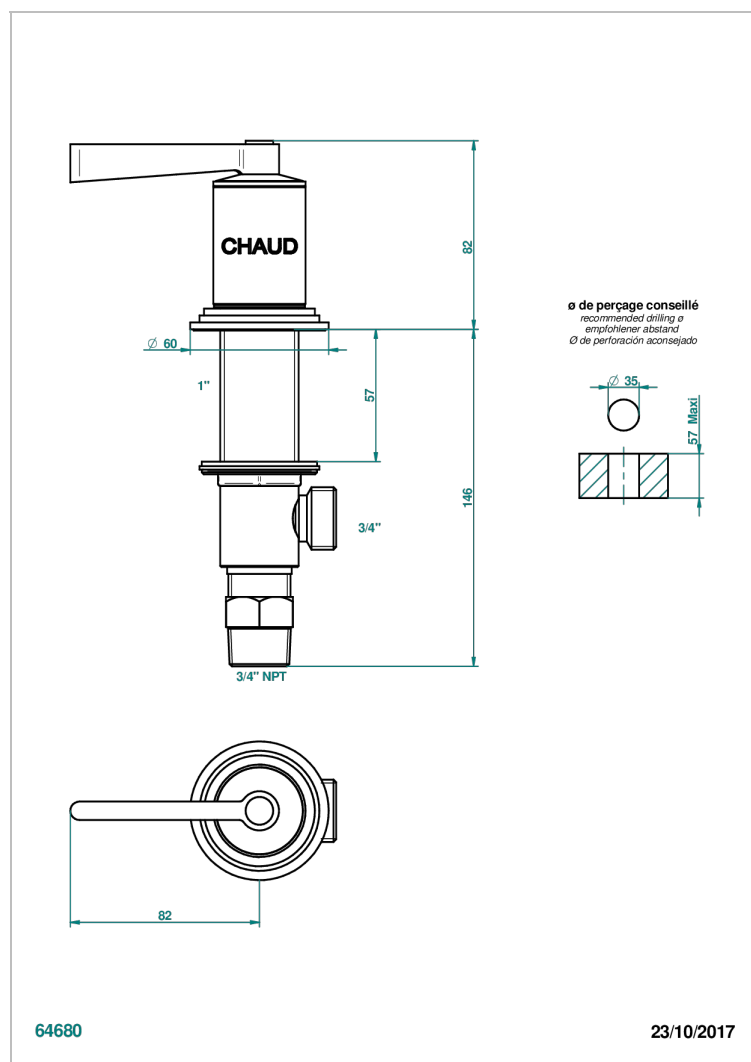

# FAUBOURG METAL CON MANETAS

G2U-36/HUS

Côté sur gorge 3/4" côté chaud tête 1/4 tour droite, standard américain

THG<sup>®</sup>  
PARIS