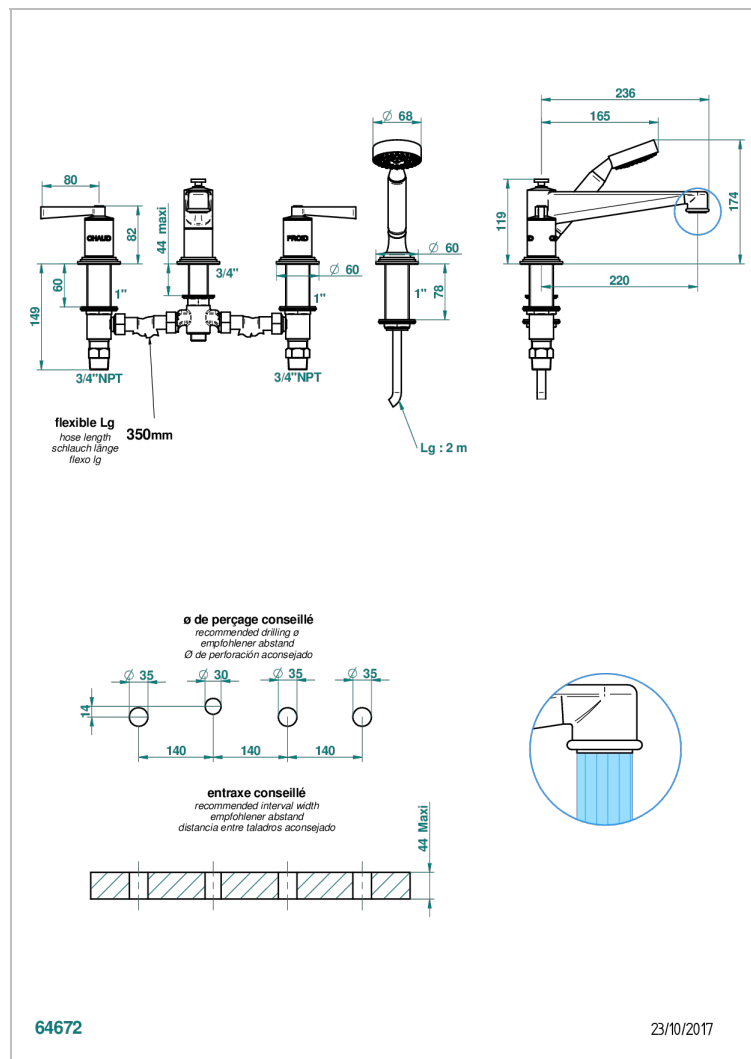

FAUBOURG PORCELAINE NOIRE A MANETTES

G2M-112BSGUS

Mélangeur bain douche 4 trous sur gorge avec bec super goliath à inversion - standard américain

CARACTÉRISTIQUES

- ASME : ASME A112.18.1-2011/CSA B125.1-11