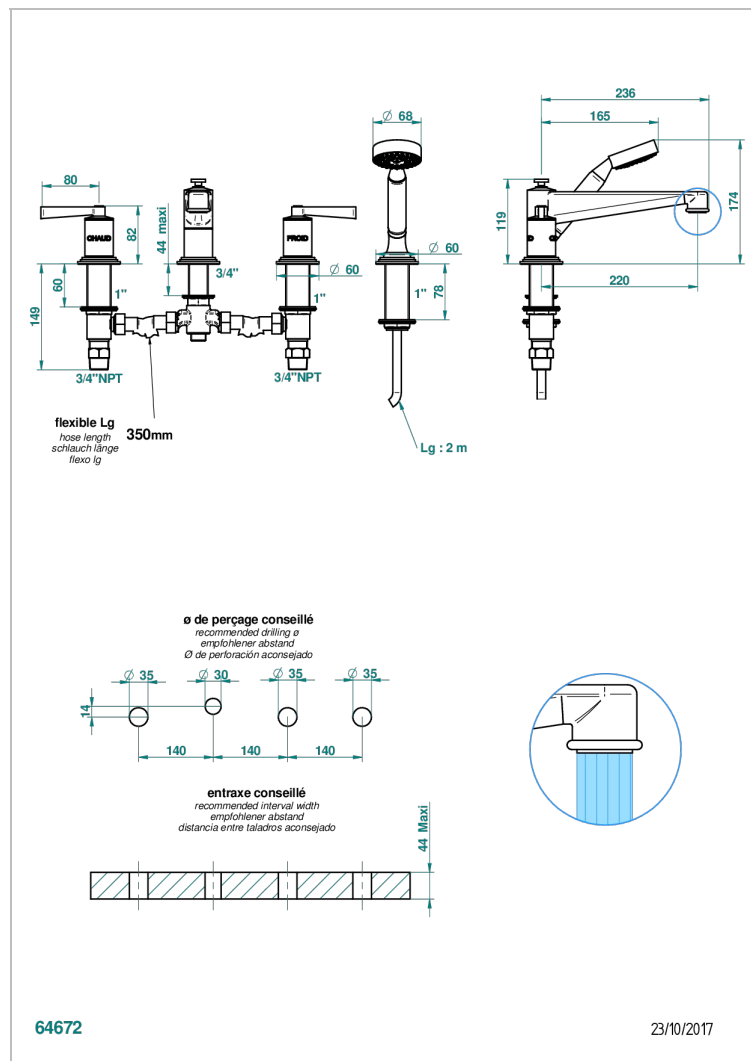

FAUBOURG PORCELANA NEGRA CON MANETAS

G2M-112BSGUS

Mélangeur bain douche 4 trous sur gorge avec bec super goliath à inversion - standard américain

CARACTERÍSTICAS

- ASME : ASME A112.18.1-2011/CSA B125.1-11

Pvd umber - H66
Pvd umber mate - H67