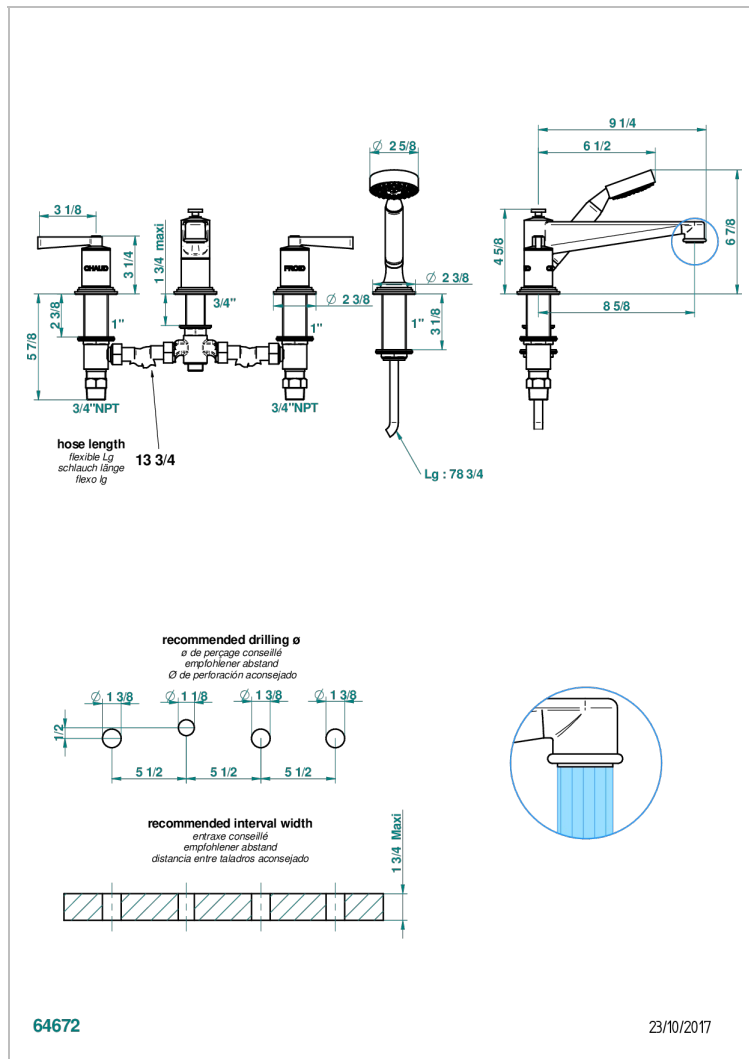

FAUBOURG PORCELAINE NOIRE A MANETTES

G2M-112BSGUS

Mélangeur bain douche 4 trous sur gorge avec bec super goliath à inversion - standard américain

CARACTÉRISTIQUES

- ASME : ASME A112.18.1-2011/CSA B125.1-11

Pvd umber mat - H67
Vieux nickel - H28