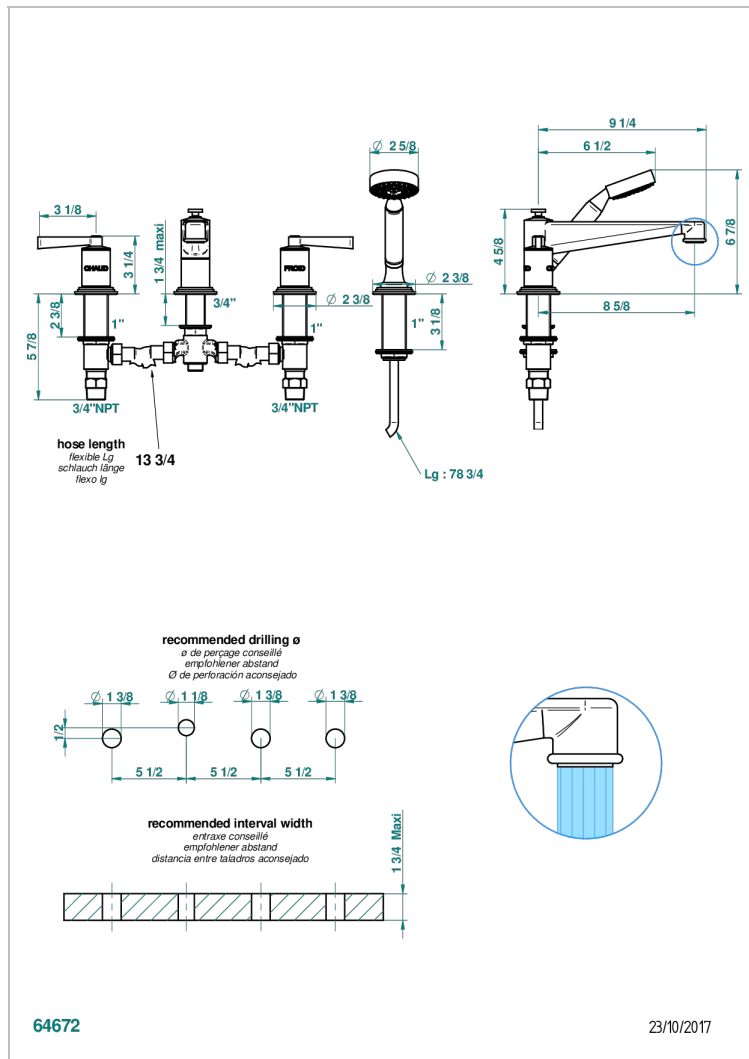

FAUBOURG PORCELANA NEGRA CON MANETAS

G2M-112BSGUS

Mélangeur bain douche 4 trous sur gorge avec bec super goliath à inversion - standard américain

CARACTERÍSTICAS

- ASME : ASME A112.18.1-2011/CSA B125.1-11

Pvd umber - H66
Pvd umber mate - H67