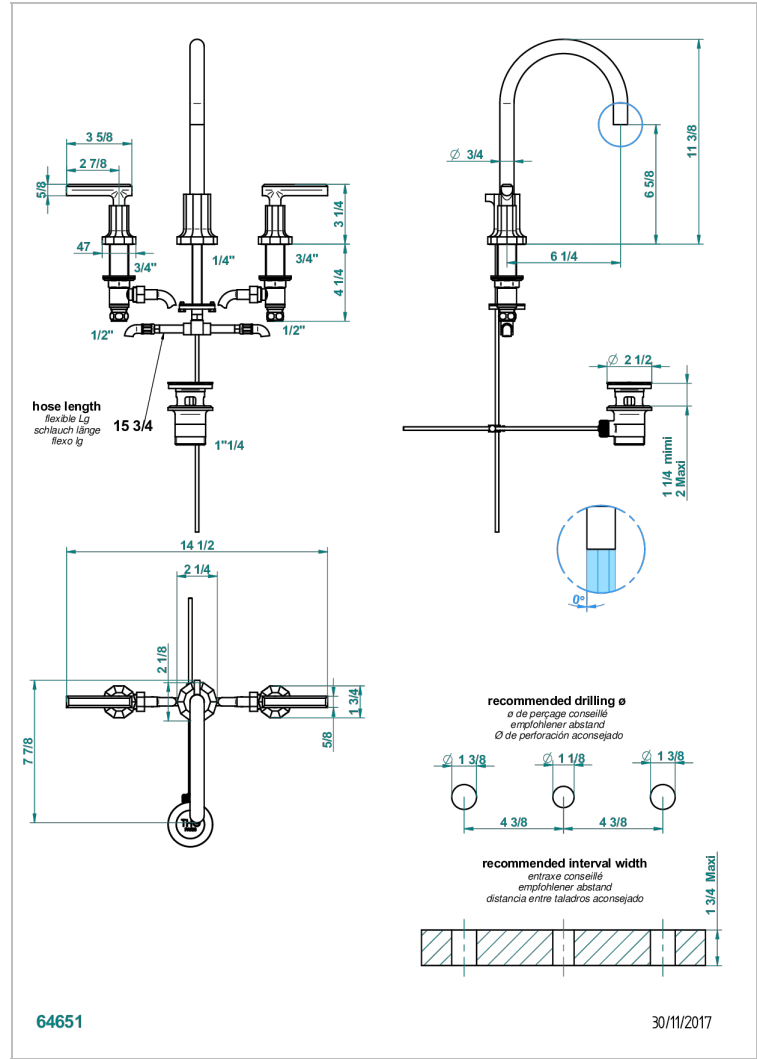

LES ONDES A MANETTES

G8B-151

Mélangeur de lavabo 3 trous avec vidage

THG[®]
PARIS

CARACTÉRISTIQUES

- Laiton sans plomb
- Têtes à disques céramique 1/2" 1/4 tour
- Aérateur-mousseur
- Fourni avec vidage à tirette 1 1/4"
- ACS : 18ACCLY393
- NF : NF EN 200 - IA - Chrome
- SVGW-SSIGE : 1901-6813