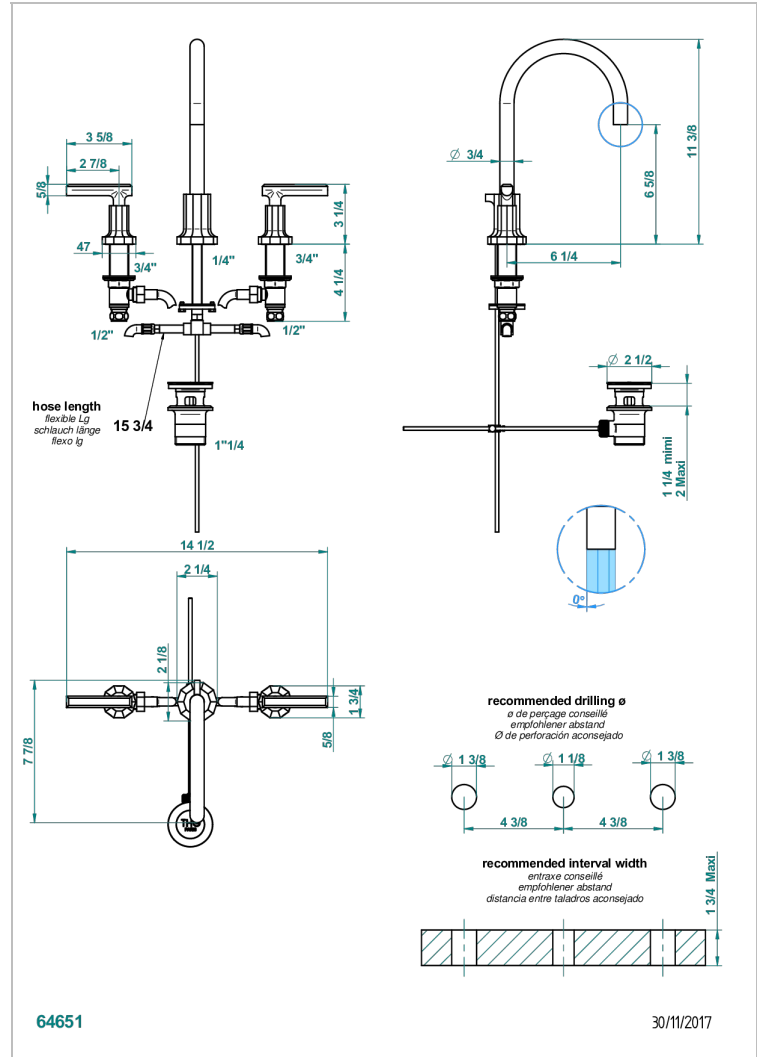

# LES ONDES WITH LEVER

G8B-151

Rim mounted 3-hole basin mixer with waste

THG<sup>®</sup>  
PARIS

## CHARACTERISTIC

- ACS : 18ACCLY393
- NF : NF EN 200 - IA - Chrome
- SVGW-SSIGE : 1901-6813