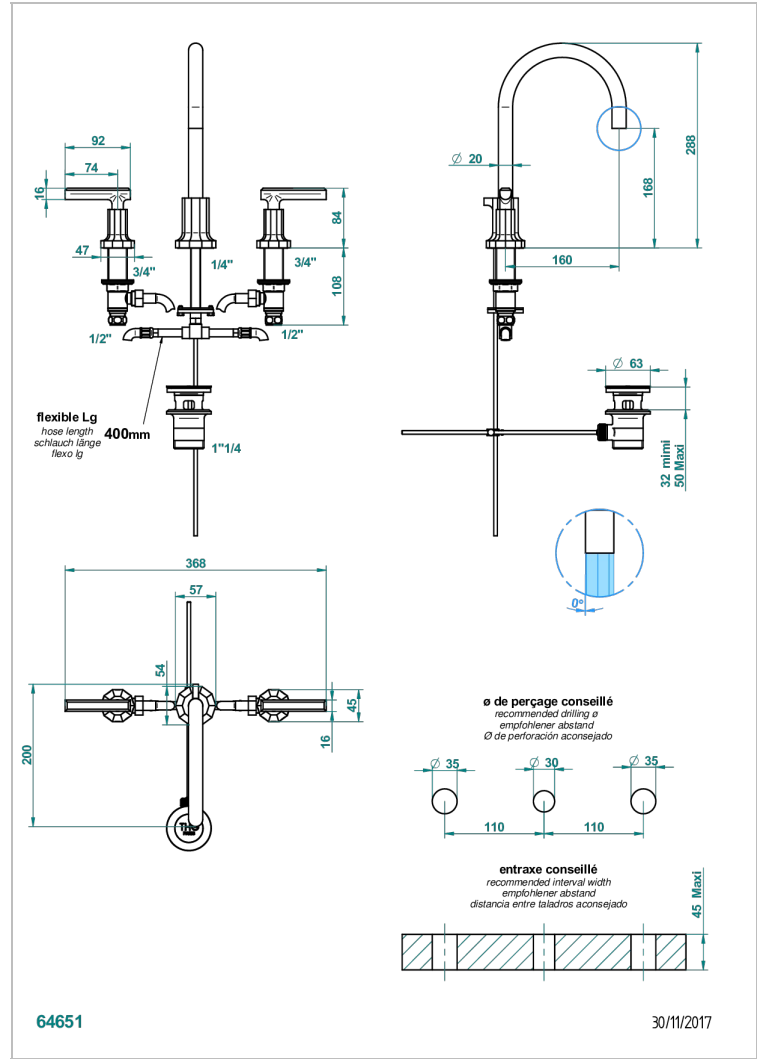

# LES ONDES A MANETTES

G8B-151

Mélangeur de lavabo 3 trous avec vidage

THG<sup>®</sup>  
PARIS

## CARACTÉRISTIQUES

- Laiton sans plomb
- Têtes à disques céramique 1/2" 1/4 tour
- Aérateur-mousseur
- Fourni avec vidage à tirette 1 1/4"
- ACS : 18ACCLY393
- NF : NF EN 200 - IA - Chrome
- SVGW-SSIGE : 1901-6813