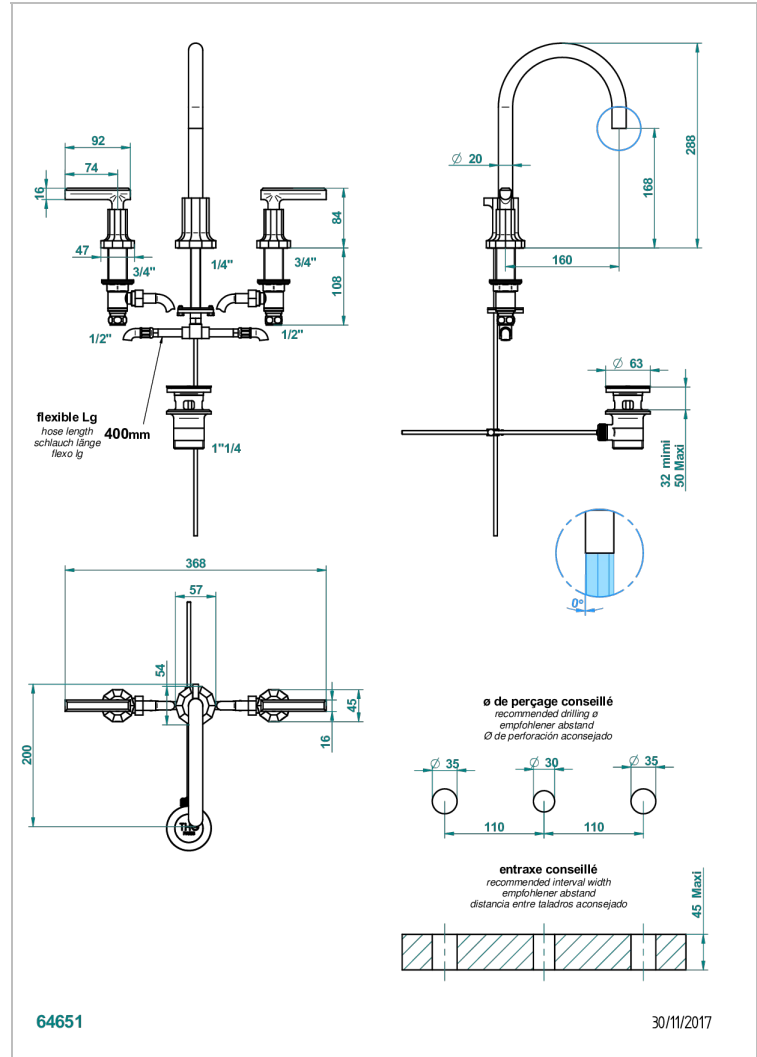

LES ONDES WITH LEVER

G8B-151

Batería americana de lavabo 1/2" con vaciador

THG[®]
PARIS

CARACTERÍSTICAS

- ACS : 18ACCLY393
- NF : NF EN 200 - IA - Chrome
- SVGW-SSIGE : 1901-6813

ESTÁNDAR

ACABADOS DISPONIBLES