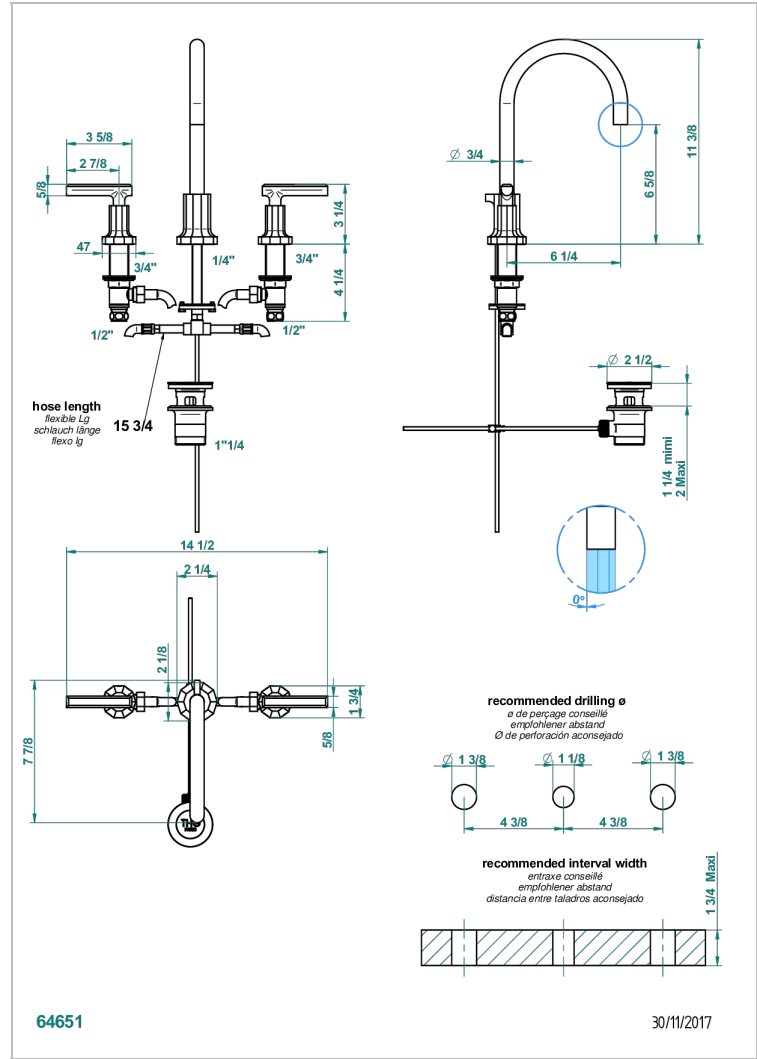

# LES ONDES A MANETTES

G8B-151

Mélangeur de lavabo 3 trous avec vidage

THG<sup>®</sup>  
PARIS

## CARACTÉRISTIQUES

- Laiton sans plomb
- Têtes à disques céramique 1/2" 1/4 tour
- Aérateur-mousseur
- Fourni avec vidage à tirette 1 1/4"
- ACS : 18ACCLY393
- NF : NF EN 200 - IA - Chrome
- SVGW-SSIGE : 1901-6813