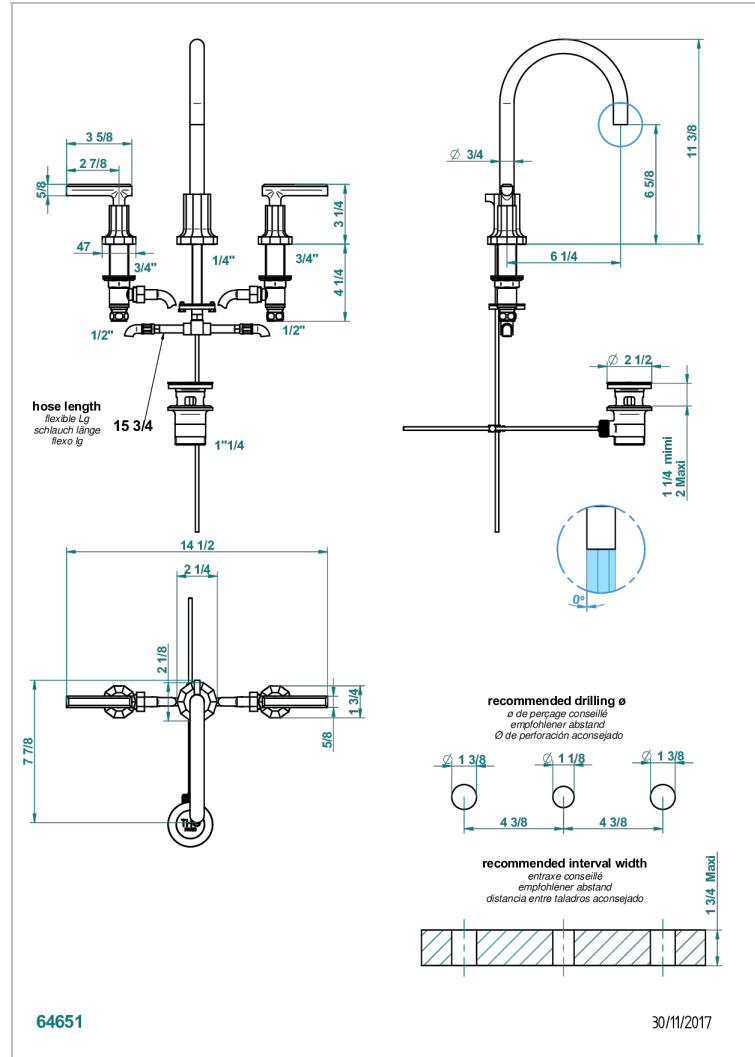

## CARACTERÍSTICAS

- ACS : 18ACCLY393
- NF : NF EN 200 - IA - Chrome
- SVGW-SSIGE : 1901-6813